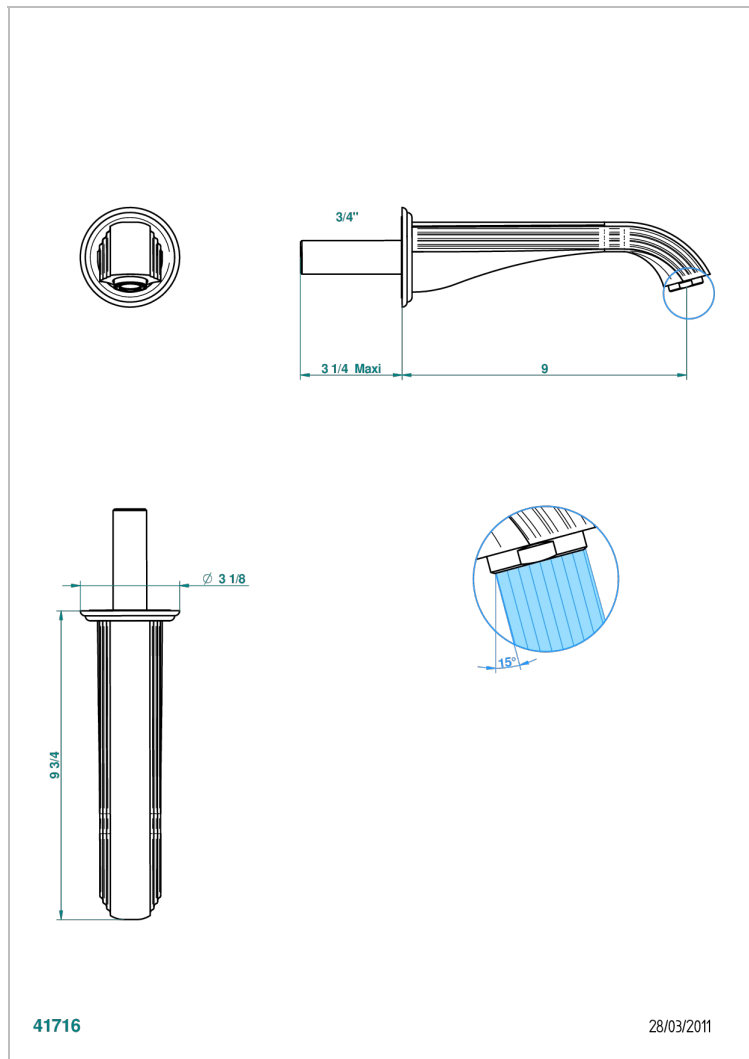

# MARQUISE ЧЕРНЫЙ С ЗОЛОТЫМ ДЕКОРОМ

A7F-43SGB

Настенный кран для раковины большого размера без Т-образного фиксатора

THG<sup>®</sup>  
PARIS

41716

28/03/2011

## ХАРАКТЕРИСТИКИ

- Marquise чёрный с золотым декором
- Настенный кран для раковины большого размера без Т-образного фиксатора

## ТЕХНИЧЕСКИЕ ХАРАКТЕРИСТИКИ

- Recommandé : 3 bars (max. 5 bars) - Advised : 43,5 psi (max. 72 psi)
- 15 l/min à 3 bars (4 gpm at 43.5 psi)