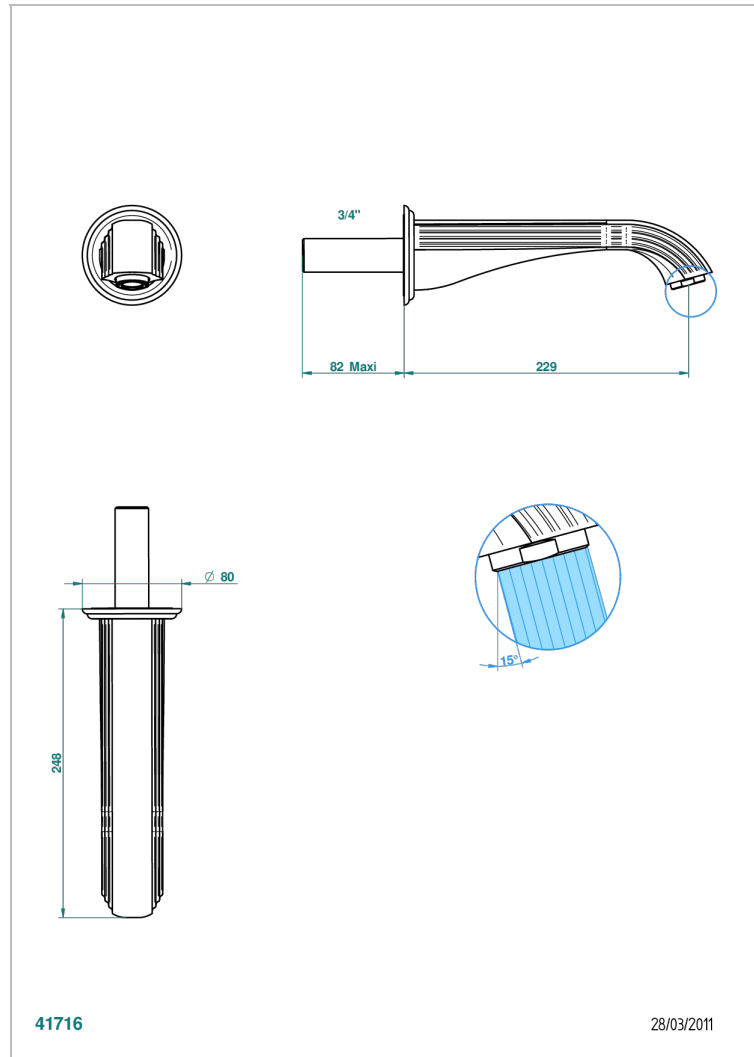

ITHAQUE С ПЛАТИНОВЫМ ДЕКОРОМ

A7B-43SGB

Настенный кран для раковины большого размера без Т-образного фиксатора

THG[®]
PARIS

41716

28/03/2011

ХАРАКТЕРИСТИКИ

- Ithaque с платиновым декором
- Настенный кран для раковины большого размера без Т-образного фиксатора

ТЕХНИЧЕСКИЕ ХАРАКТЕРИСТИКИ

- Recommandé : 3 bars (max. 5 bars) - Advised : 43,5 psi (max. 72 psi)
- 15 l/min à 3 bars (4 gpm at 43.5 psi)

ДОСТУПНЫЕ ВАРИАНТЫ ПОКРЫТИЙ

Black ceram - D30
Blush PVD - H62
Graphite PVD - H64
Matt Umber PVD - H67
Matt blush PVD - H60
Matt graphite PVD - H65

Umber PVD - H66
Бронза - D01
Золото - F01
Матовая красная старинная медь - H07
Матовое золото - F07
Матовое светлое золото - F31

Матовый никель - C01
Матовый хром - C02
Никель - B01
Покрытие PVD бронза - F33
Покрытие PVD золотистый цвет - H52
Покрытие PVD латунь - H49