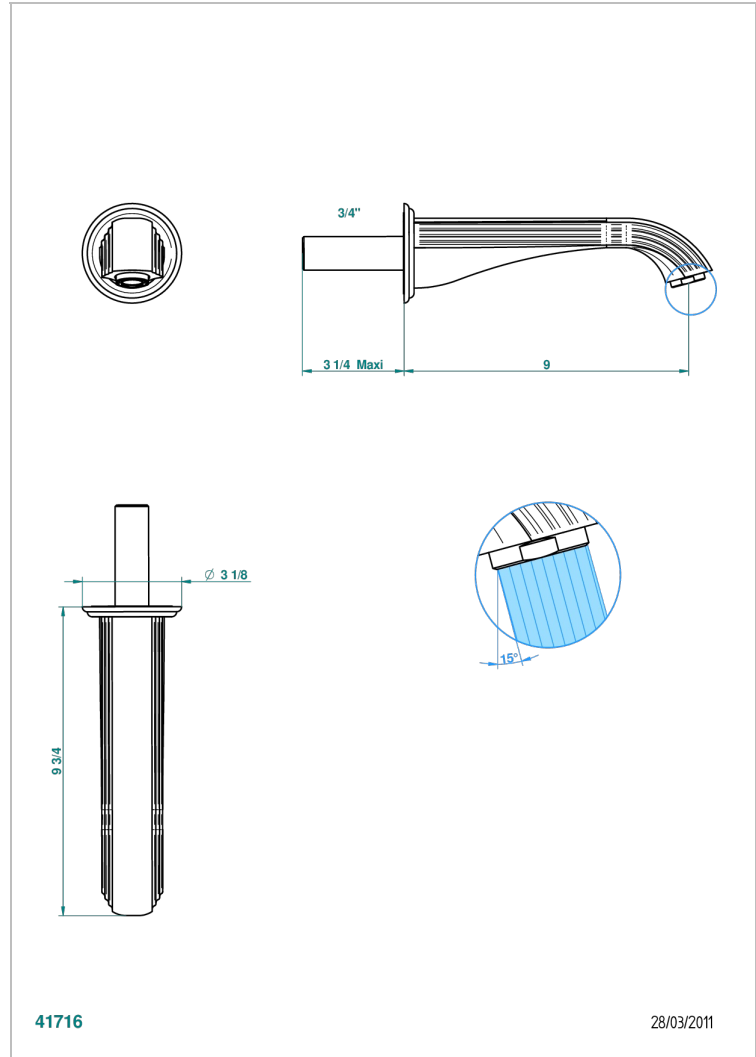

# ITHAQUE С ПЛАТИНОВЫМ ДЕКОРОМ

A7B-43SGB

Настенный кран для раковины большого размера без Т-образного фиксатора

THG<sup>®</sup>  
PARIS

41716

28/03/2011

## ХАРАКТЕРИСТИКИ

- Ithaque с платиновым декором
- Настенный кран для раковины большого размера без Т-образного фиксатора

## ТЕХНИЧЕСКИЕ ХАРАКТЕРИСТИКИ

- Recommandé : 3 bars (max. 5 bars) - Advised : 43,5 psi (max. 72 psi)
- 15 l/min à 3 bars (4 gpm at 43.5 psi)