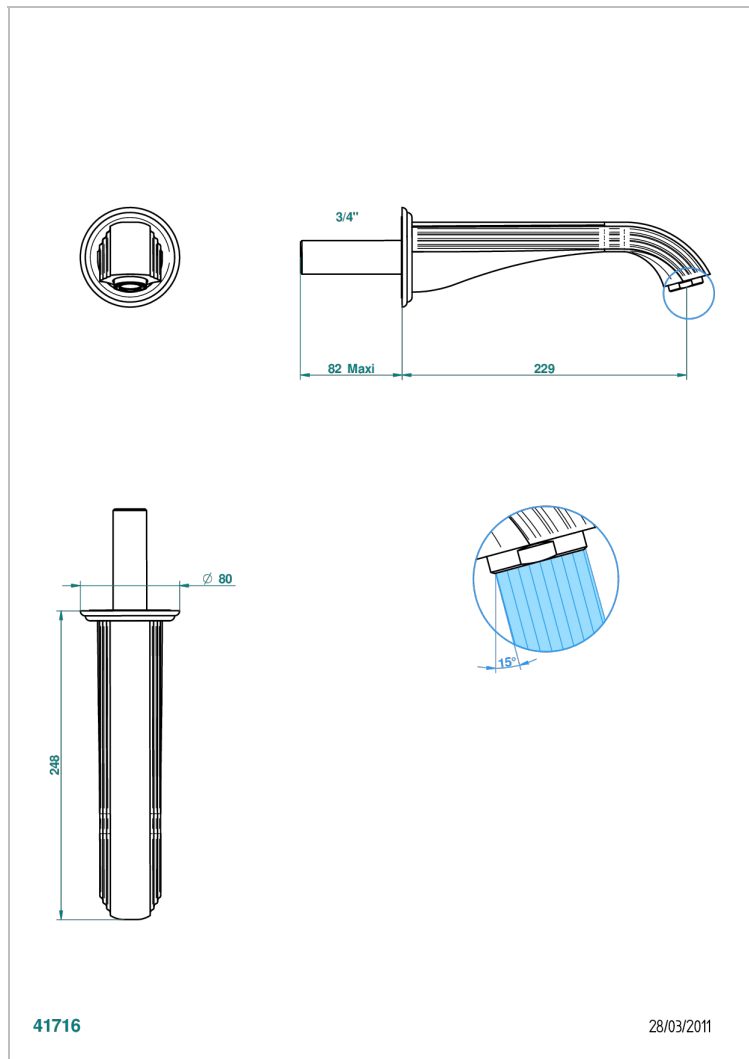

ITHAQUE С ЗОЛОТЫМ ДЕКОРОМ

A7A-43SGB

Настенный кран для раковины большого размера без Т-образного фиксатора

THG[®]
PARIS

ХАРАКТЕРИСТИКИ

- Ithaque с золотым декором
- Настенный кран для раковины большого размера без Т-образного фиксатора

ТЕХНИЧЕСКИЕ ХАРАКТЕРИСТИКИ

- Recommandé : 3 bars (max. 5 bars) - Advised : 43,5 psi (max. 72 psi)
- 15 l/min à 3 bars (4 gpm at 43.5 psi)

ДОСТУПНЫЕ ВАРИАНТЫ ПОКРЫТИЙ

Black ceram - D30
Blush PVD - H62
Graphite PVD - H64
Matt Umber PVD - H67
Matt blush PVD - H60
Matt graphite PVD - H65

Umber PVD - H66
Бронза - D01
Золото - F01
Матовая красная старинная медь - H07
Матовое золото - F07
Матовое светлое золото - F31

Матовый никель - C01
Матовый хром - C02
Никель - B01
Покрытие PVD бронза - F33
Покрытие PVD золотистый цвет - H52
Покрытие PVD латунь - H49