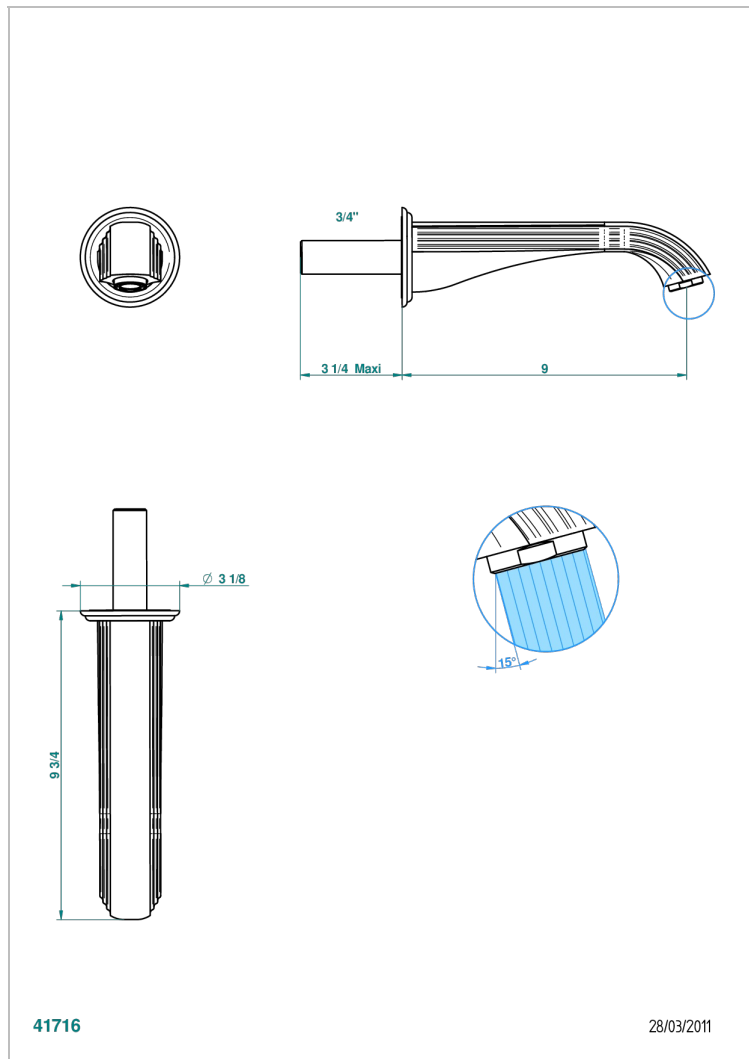

# ITHAQUE С ЗОЛОТЫМ ДЕКОРОМ

A7A-43SGB

Настенный кран для раковины большого размера без Т-образного фиксатора

THG<sup>®</sup>  
PARIS

## ХАРАКТЕРИСТИКИ

- Ithaque с золотым декором
- Настенный кран для раковины большого размера без Т-образного фиксатора

## ТЕХНИЧЕСКИЕ ХАРАКТЕРИСТИКИ

- Recommandé : 3 bars (max. 5 bars) - Advised : 43,5 psi (max. 72 psi)
- 15 l/min à 3 bars (4 gpm at 43.5 psi)