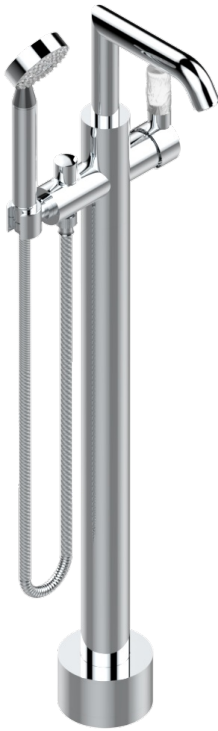

BAMBOU CRISTAL CLAIR

A35-6508S

THG[®]
PARIS

Mitigeur bain-douche sur colonne avec flexible et douchette avec système Easyclean

CARACTÉRISTIQUES

- BamboU Cristal clair
- Mitigeur bain-douche sur colonne avec flexible et douchette avec système Easyclean

SPÉCIFICATIONS TECHNIQUES

- Recommandé : 3 bars (max. 5 bars) - Advised : 43,5 psi (max. 72 psi)
- Bec : 22 l/min à 3 bars - Douchette : 9,5 l/min à 3 bars
- Spout : 5.82 gpm at 43.5 psi - Handshower : 2.5 gpm at 43.5 psi

FINITIONS DISPONIBLES

Bronze clair - D01
Chromé - A02
Chromé / doré - G02
Chromé mat - C02
Doré brillant - F01
Doré mat - F07

Nickel brillant - B01
Nickel mat - C01
Noir mat céramique - D30
Or pâle - F30
Or pâle mat - F31
Pvd blush - H62

Pvd blush mat - H60
Pvd couleur bronze brown - F33
Pvd couleur bronze brown - mat - F34
Pvd couleur doré - H52
Pvd couleur doré mat - H53
Pvd couleur laiton - H49

Pvd couleur laiton mat - H50
Pvd couleur nickel - H55
Pvd couleur nickel mat - H56
Pvd graphite - H64
Pvd graphite mat - H65
Pvd umber - H66