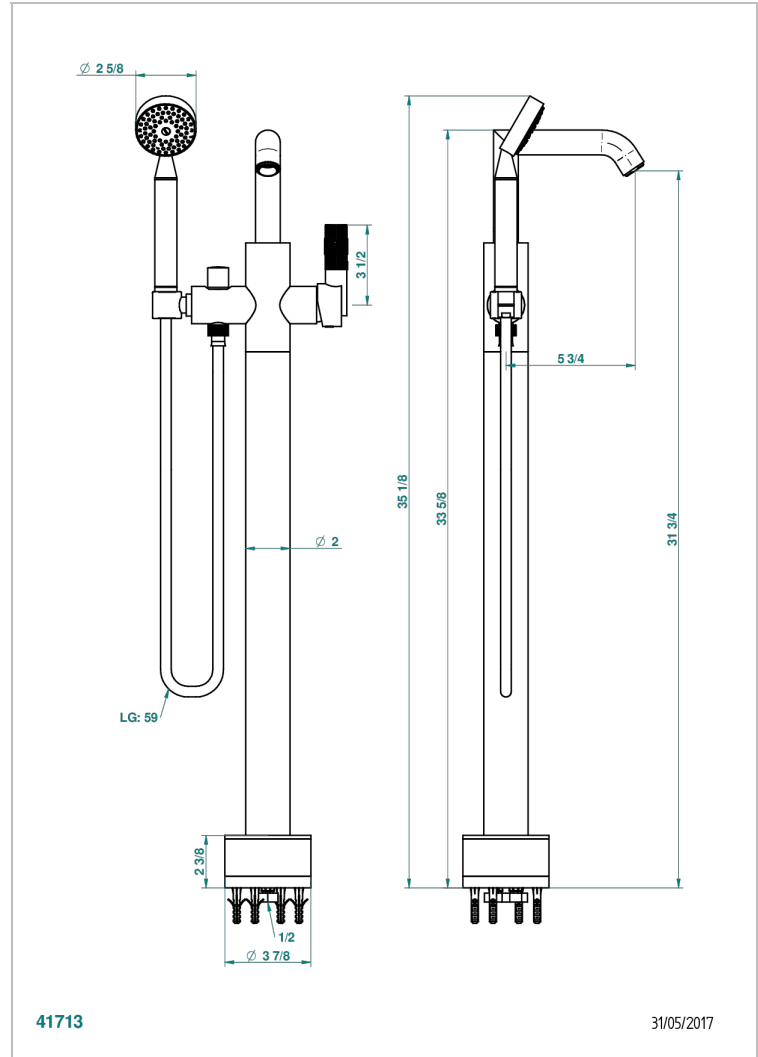

BAMBOU CRISTAL CLAIR

A35-6508S

THG[®]
PARIS

Mitigeur bain-douche sur colonne avec flexible et douchette avec système Easyclean

CARACTÉRISTIQUES

- BamboU Cristal clair
- Mitigeur bain-douche sur colonne avec flexible et douchette avec système Easyclean

SPÉCIFICATIONS TECHNIQUES

- Recommandé : 3 bars (max. 5 bars) - Advised : 43,5 psi (max. 72 psi)
- Bec : 22 l/min à 3 bars - Douchette : 9,5 l/min à 3 bars
- Spout : 5.82 gpm at 43.5 psi - Handshower : 2.5 gpm at 43.5 psi

FINITIONS DISPONIBLES

Bronze clair - D01
Chromé - A02
Chromé / doré - G02
Chromé mat - C02
Doré brillant - F01
Doré mat - F07

Nickel brillant - B01
Nickel mat - C01
Noir mat céramique - D30
Or pâle - F30
Or pâle mat - F31
Pvd blush - H62