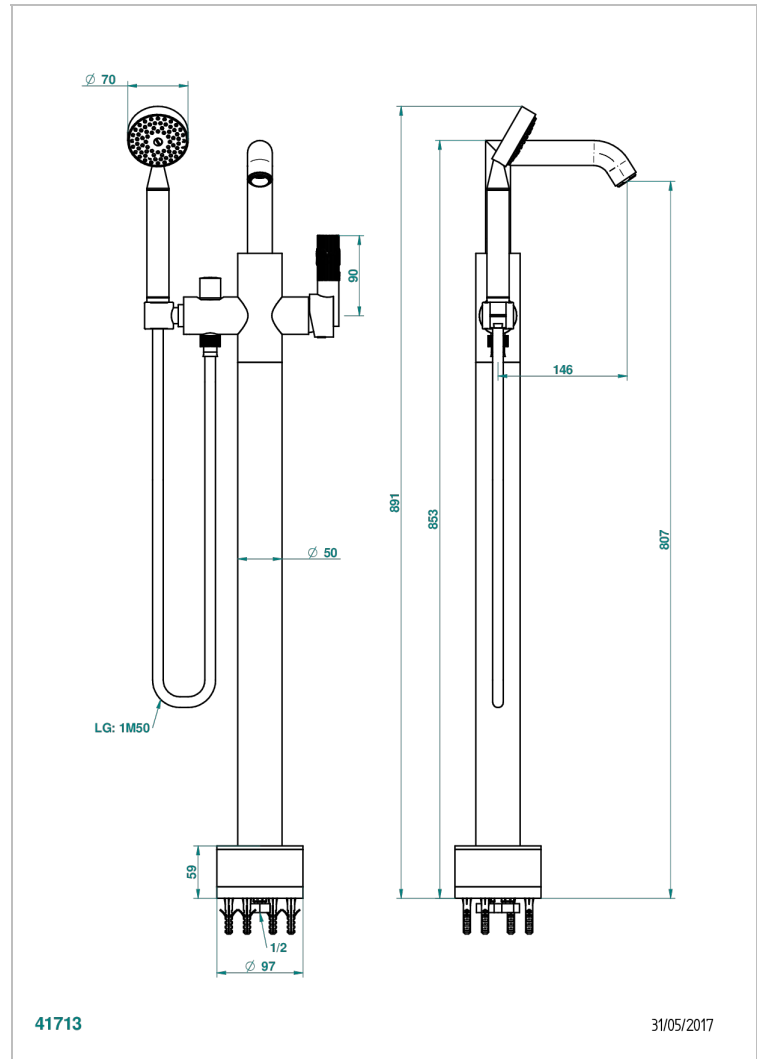

BAMBOU CRISTAL CLAIR

A35-6508S

Mitigeur bain-douche sur colonne avec flexible et douchette avec système Easyclean

THG[®]
PARIS

CARACTÉRISTIQUES

- BamboU Cristal clair
- Mitigeur bain-douche sur colonne avec flexible et douchette avec système Easyclean

SPÉCIFICATIONS TECHNIQUES

- Recommandé : 3 bars (max. 5 bars) - Advised : 43,5 psi (max. 72 psi)
- Bec : 22 l/min à 3 bars - Douchette : 9,5 l/min à 3 bars
- Spout : 5.82 gpm at 43.5 psi - Handshower : 2.5 gpm at 43.5 psi

FINITIONS DISPONIBLES

Bronze clair - D01
Chromé - A02
Chromé / doré - G02
Chromé mat - C02
Doré brillant - F01
Doré mat - F07

Nickel brillant - B01
Nickel mat - C01
Noir mat céramique - D30
Or pâle - F30
Or pâle mat - F31
Pvd blush - H62