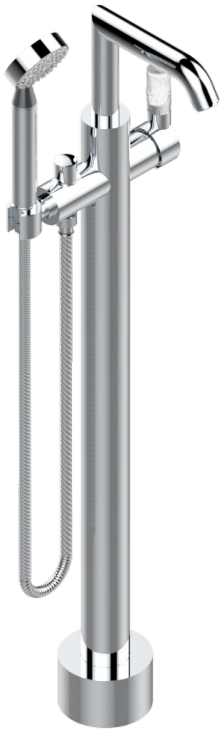

BAMBOU CRISTAL CLAIR

A35-6508S

Mitigeur bain-douche sur colonne avec flexible et douchette avec système Easyclean

THG[®]
PARIS

CARACTÉRISTIQUES

- BamboU Cristal clair
- Mitigeur bain-douche sur colonne avec flexible et douchette avec système Easyclean

SPÉCIFICATIONS TECHNIQUES

- Recommandé : 3 bars (max. 5 bars) - Advised : 43,5 psi (max. 72 psi)
- Bec : 22 l/min à 3 bars - Douchette : 9,5 l/min à 3 bars
- Spout : 5.82 gpm at 43.5 psi - Handshower : 2.5 gpm at 43.5 psi

FINITIONS DISPONIBLES

Bronze clair - D01
Chromé - A02
Chromé / doré - G02
Chromé mat - C02
Doré brillant - F01
Doré mat - F07

Nickel brillant - B01
Nickel mat - C01
Noir mat céramique - D30
Or pâle - F30
Or pâle mat - F31
Pvd blush - H62

Pvd blush mat - H60
Pvd couleur bronze brown - F33
Pvd couleur bronze brown - mat - F34
Pvd couleur doré - H52
Pvd couleur doré mat - H53
Pvd couleur laiton - H49

Pvd couleur laiton mat - H50
Pvd couleur nickel - H55
Pvd couleur nickel mat - H56
Pvd graphite - H64
Pvd graphite mat - H65
Pvd umber - H66