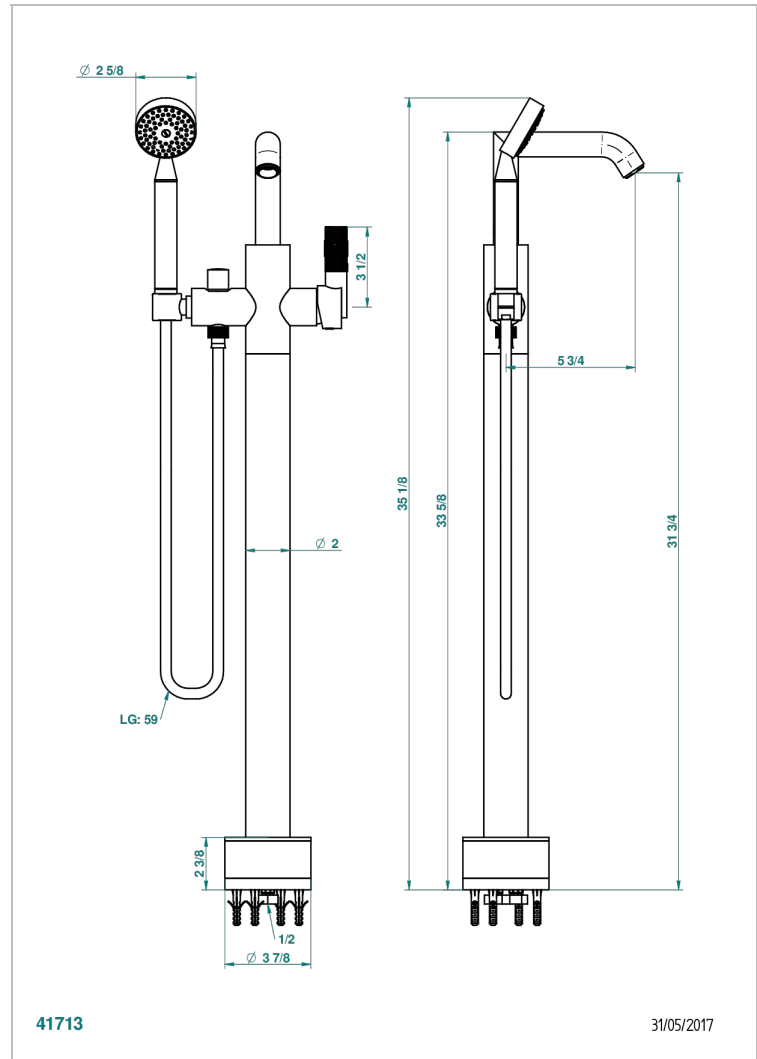

BAMBOU CRISTAL CLAIR

A35-6508S

Mitigeur bain-douche sur colonne avec flexible et douchette avec système Easyclean

THG[®]
PARIS

CARACTÉRISTIQUES

- BamboU Cristal clair
- Mitigeur bain-douche sur colonne avec flexible et douchette avec système Easyclean

SPÉCIFICATIONS TECHNIQUES

- Recommandé : 3 bars (max. 5 bars) - Advised : 43,5 psi (max. 72 psi)
- Bec : 22 l/min à 3 bars - Douchette : 9,5 l/min à 3 bars
- Spout : 5.82 gpm at 43.5 psi - Handshower : 2.5 gpm at 43.5 psi

FINITIONS DISPONIBLES

Bronze clair - D01
Chromé - A02
Chromé / doré - G02
Chromé mat - C02
Doré brillant - F01
Doré mat - F07

Nickel brillant - B01
Nickel mat - C01
Noir mat céramique - D30
Or pâle - F30
Or pâle mat - F31
Pvd blush - H62