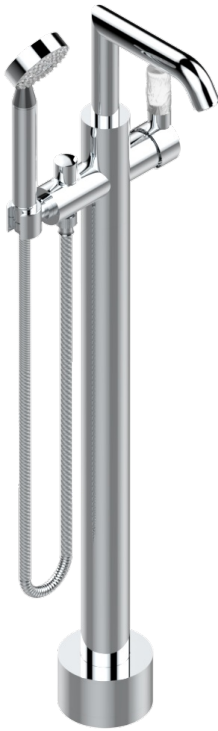

# BAMBOU CRISTAL CLAIR

A35-6508S

Mitigeur bain-douche sur colonne avec flexible et douchette avec système Easyclean

THG<sup>®</sup>  
PARIS

## CARACTÉRISTIQUES

- BamboU Cristal clair
- Mitigeur bain-douche sur colonne avec flexible et douchette avec système Easyclean

## SPÉCIFICATIONS TECHNIQUES

- Recommandé : 3 bars (max. 5 bars) - Advised : 43,5 psi (max. 72 psi)
- Bec : 22 l/min à 3 bars - Douchette : 9,5 l/min à 3 bars
- Spout : 5.82 gpm at 43.5 psi - Handshower : 2.5 gpm at 43.5 psi

## FINITIONS DISPONIBLES

Bronze clair - D01  
Chromé - A02  
Chromé / doré - G02  
Chromé mat - C02  
Doré brillant - F01  
Doré mat - F07

Nickel brillant - B01  
Nickel mat - C01  
Noir mat céramique - D30  
Or pâle - F30  
Or pâle mat - F31  
Pvd blush - H62