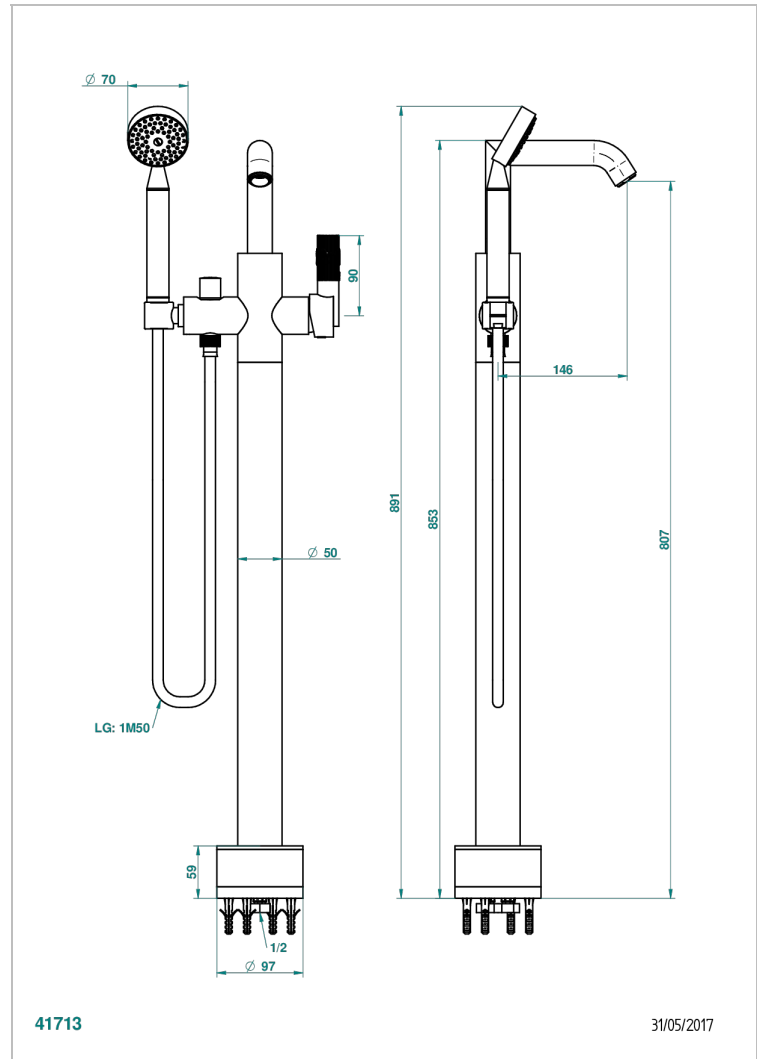

# BAMBOU CRISTAL CLAIR

A35-6508S

Mitigeur bain-douche sur colonne avec flexible et douchette avec système Easyclean

THG<sup>®</sup>  
PARIS

## CARACTÉRISTIQUES

- BamboU Cristal clair
- Mitigeur bain-douche sur colonne avec flexible et douchette avec système Easyclean

## SPÉCIFICATIONS TECHNIQUES

- Recommandé : 3 bars (max. 5 bars) - Advised : 43,5 psi (max. 72 psi)
- Bec : 22 l/min à 3 bars - Douchette : 9,5 l/min à 3 bars
- Spout : 5.82 gpm at 43.5 psi - Handshower : 2.5 gpm at 43.5 psi