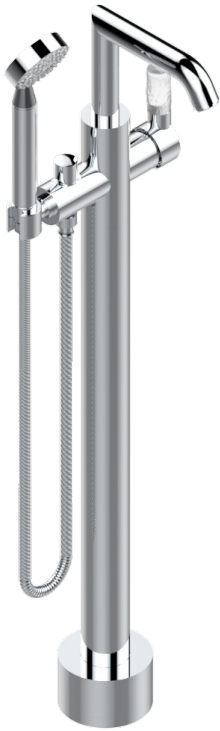

BAMBOU CRISTAL CLARO

A35-6508S

THG[®]
PARIS

Mezclador baño/ducha sobre columnas, con flexo y ducha teléfono sistema easyclean

CARACTERÍSTICAS

- Bamboü cristal claro
- Mezclador baño/ducha sobre columnas, con flexo y ducha teléfono sistema easyclean

ESPECIFICACIONES TÉCNICAS

- Recommandé : 3 bars (max. 5 bars) - Advised : 43,5 psi (max. 72 psi)
- Bec : 22 l/min à 3 bars - Douchette : 9,5 l/min à 3 bars
- Spout : 5.82 gpm at 43.5 psi - Handshower : 2.5 gpm at 43.5 psi

ACABADOS DISPONIBLES

Bronce claro - D01
Cerámica negra mate - D30
Cobre viejo mate - H07
Cromo - A02
Cromo / dorado - G02
Cromo mate - C02

Dorado - F01
Dorado mate - F07
Dorado pálido - F30
Dorado pálido mate (sin barniz) - F31
Níquel - B01
Níquel mate - C01

Níquel viejo - H28
Pvd blush - H62
Pvd blush mate - H60
Pvd color latón - H49
Pvd color latón mate - H50
Pvd color níquel - H55

Pvd color níquel mate - H56
Pvd color oro - H52
Pvd color oro mate - H53
Pvd grafito - H64
Pvd grafito mate - H65
Pvd marrón bronce - F33