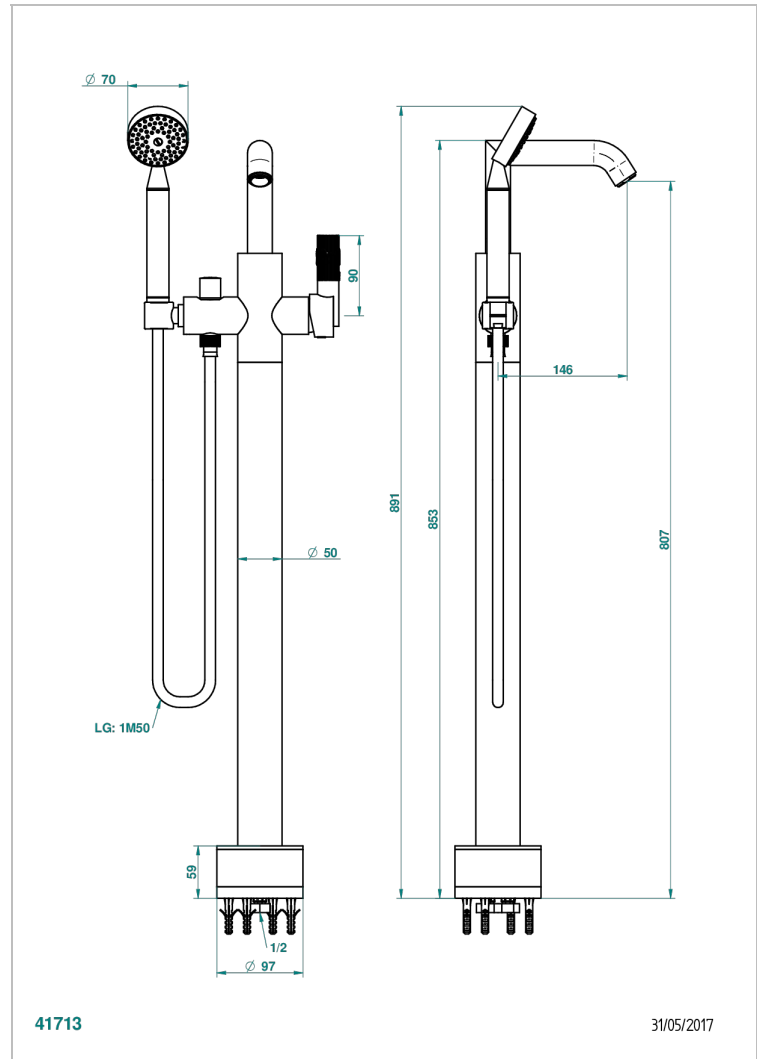

BAMBOU CRISTAL CLARO

A35-6508S

THG[®]
PARIS

Mezclador baño/ducha sobre columnas, con flexo y ducha teléfono sistema easyclean

CARACTERÍSTICAS

- Bamboü cristal claro
- Mezclador baño/ducha sobre columnas, con flexo y ducha teléfono sistema easyclean

ESPECIFICACIONES TÉCNICAS

- Recommandé : 3 bars (max. 5 bars) - Advised : 43,5 psi (max. 72 psi)
- Bec : 22 l/min à 3 bars - Douchette : 9,5 l/min à 3 bars
- Spout : 5.82 gpm at 43.5 psi - Handshower : 2.5 gpm at 43.5 psi

Níquel viejo - H28
Pvd blush - H62
Pvd blush mate - H60
Pvd color latón - H49
Pvd color latón mate - H50
Pvd color níquel - H55

Pvd color níquel mate - H56
Pvd color oro - H52
Pvd color oro mate - H53
Pvd grafito - H64
Pvd grafito mate - H65
Pvd marrón bronce - F33

Pvd marrón bronce mate - F34
Pvd umber - H66
Pvd umber mate - H67