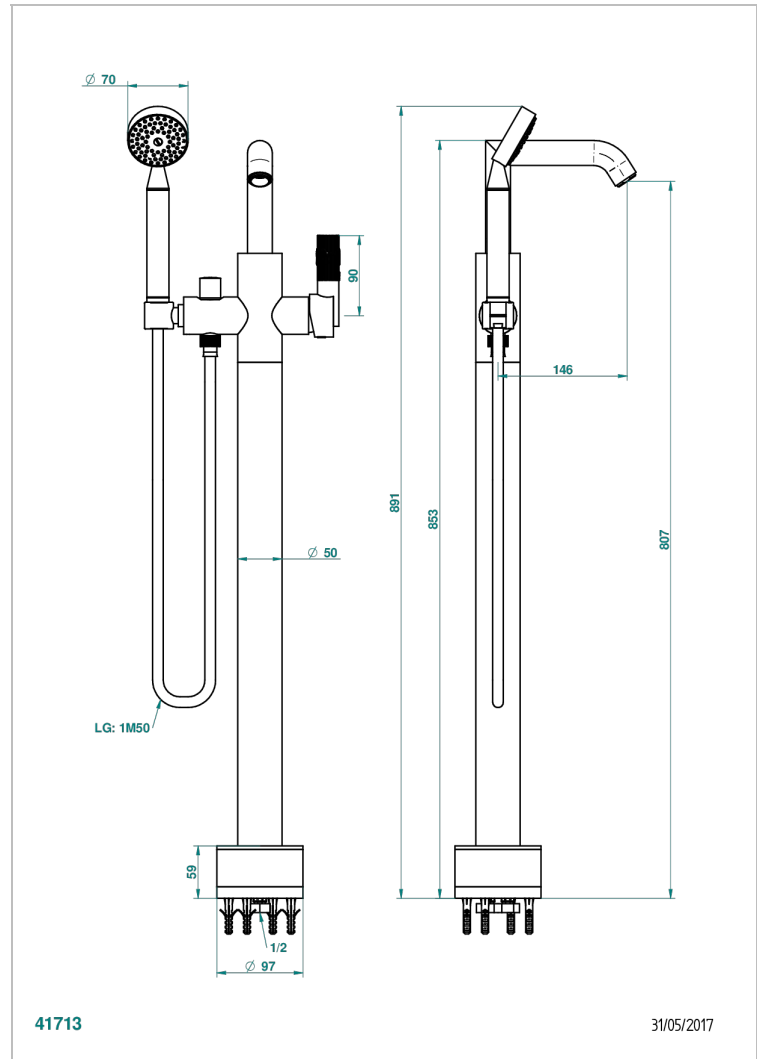

# BAMBOU, KRISTALL KLAR

A35-6508S

Freistehende Wannenstandarmatur mit Einhebelmischer und Handbrause

THG<sup>®</sup>  
PARIS

## EIGENSCHAFTEN

- Bambou, Kristall klar
- Freistehende Wannenstandarmatur mit Einhebelmischer und Handbrause

## TECHNISCHE DATEN

- Recommandé : 3 bars (max. 5 bars) - Advised : 43,5 psi (max. 72 psi)
- Bec : 22 l/min à 3 bars - Douchette : 9,5 l/min à 3 bars
- Spout : 5.82 gpm at 43.5 psi - Handshower : 2.5 gpm at 43.5 psi

## VERFÜGBARE OBERFLÄCHEN

Altnickel - H28  
Blassgold - F30  
Blassgold matt unlackiert - F31  
Bronze hell - D01  
Chrom - A02  
Chrom / gold - G02

Chrom matt - C02  
Gold - F01  
Gold matt - F07  
Kupfer altrot matt lackiert - H07  
Mattschwarz keramik - D30  
Nickel matt - C01