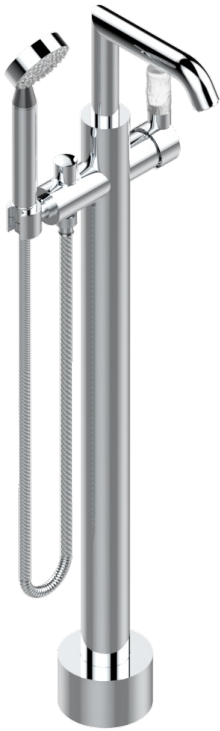

# BAMBOU, KRISTALL KLAR

A35-6508S

Freistehende Wannenstandarmatur mit Einhebelmischer und Handbrause

THG<sup>®</sup>  
PARIS

## EIGENSCHAFTEN

- Bambou, Kristall klar
- Freistehende Wannenstandarmatur mit Einhebelmischer und Handbrause

## TECHNISCHE DATEN

- Recommandé : 3 bars (max. 5 bars) - Advised : 43,5 psi (max. 72 psi)
- Bec : 22 l/min à 3 bars - Douchette : 9,5 l/min à 3 bars
- Spout : 5.82 gpm at 43.5 psi - Handshower : 2.5 gpm at 43.5 psi

## VERFÜGBARE OBERFLÄCHEN

Altnickel - H28  
Blassgold - F30  
Blassgold matt unlackiert - F31  
Bronze hell - D01  
Chrom - A02  
Chrom / gold - G02

Chrom matt - C02  
Gold - F01  
Gold matt - F07  
Kupfer altrot matt lackiert - H07  
Mattschwarz keramik - D30  
Nickel matt - C01