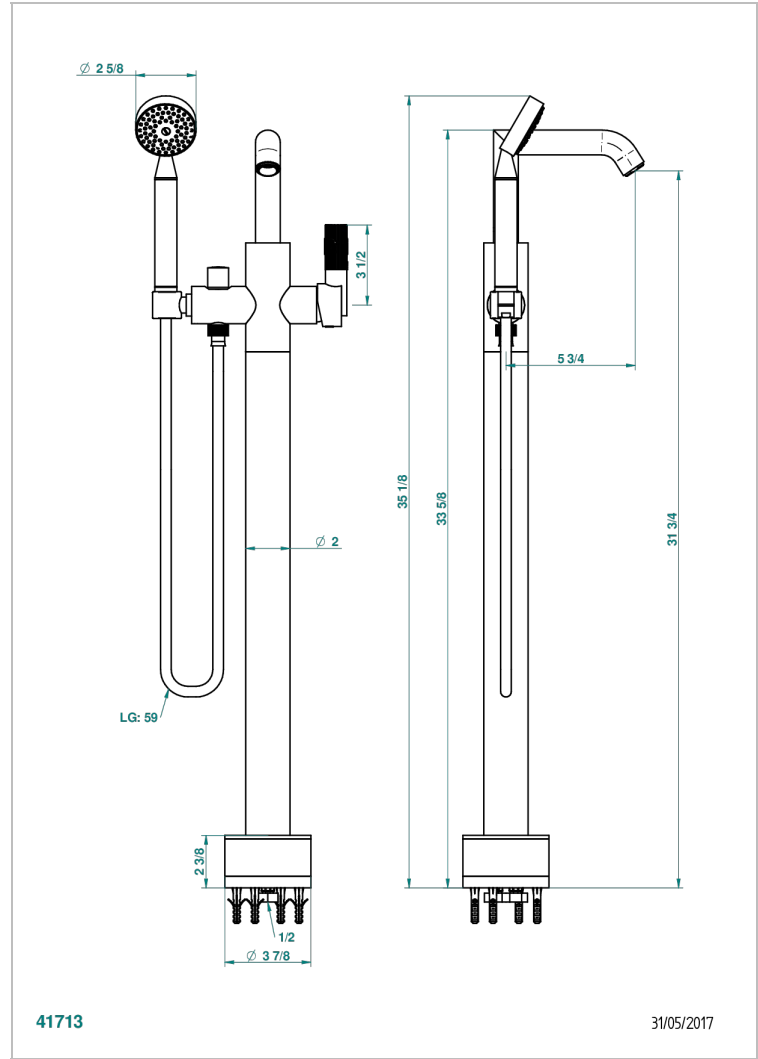

# BAMBOU CRISTAL CLAIR

A35-6508S

THG<sup>®</sup>  
PARIS

Mitigeur bain-douche sur colonne avec flexible et douchette avec système Easyclean

## CARACTÉRISTIQUES

- BamboU Cristal clair
- Mitigeur bain-douche sur colonne avec flexible et douchette avec système Easyclean

## SPÉCIFICATIONS TECHNIQUES

- Recommandé : 3 bars (max. 5 bars) - Advised : 43,5 psi (max. 72 psi)
- Bec : 22 l/min à 3 bars - Douchette : 9,5 l/min à 3 bars
- Spout : 5.82 gpm at 43.5 psi - Handshower : 2.5 gpm at 43.5 psi