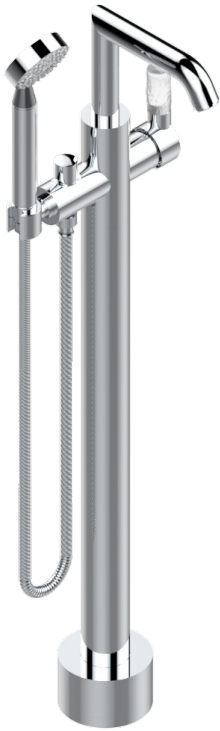

# BAMBOU CRISTAL CLAIR

A35-6508S

THG<sup>®</sup>  
PARIS

Mitigeur bain-douche sur colonne avec flexible et douchette avec système Easyclean

## CARACTÉRISTIQUES

- BamboU Cristal clair
- Mitigeur bain-douche sur colonne avec flexible et douchette avec système Easyclean

## SPÉCIFICATIONS TECHNIQUES

- Recommandé : 3 bars (max. 5 bars) - Advised : 43,5 psi (max. 72 psi)
- Bec : 22 l/min à 3 bars - Douchette : 9,5 l/min à 3 bars
- Spout : 5.82 gpm at 43.5 psi - Handshower : 2.5 gpm at 43.5 psi

## FINITIONS DISPONIBLES

Bronze clair - D01  
Chromé - A02  
Chromé / doré - G02  
Chromé mat - C02  
Doré brillant - F01  
Doré mat - F07

Nickel brillant - B01  
Nickel mat - C01  
Noir mat céramique - D30  
Or pâle - F30  
Or pâle mat - F31  
Pvd blush - H62