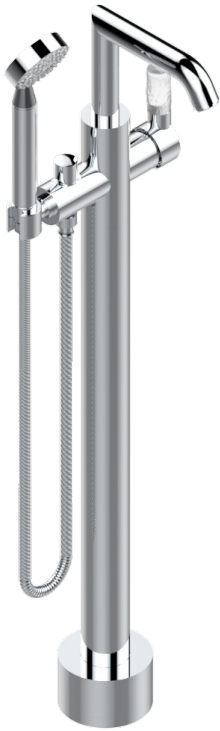

BAMBOU CRISTAL CLARO

A35-6508S

THG[®]
PARIS

Mezclador baño/ducha sobre columnas, con flexo y ducha teléfono sistema easyclean

CARACTERÍSTICAS

- Bamboú cristal claro
- Mezclador baño/ducha sobre columnas, con flexo y ducha teléfono sistema easyclean

ESPECIFICACIONES TÉCNICAS

- Recommandé : 3 bars (max. 5 bars) - Advised : 43,5 psi (max. 72 psi)
- Bec : 22 l/min à 3 bars - Douchette : 9,5 l/min à 3 bars
- Spout : 5.82 gpm at 43.5 psi - Handshower : 2.5 gpm at 43.5 psi

ACABADOS DISPONIBLES

Bronce claro - D01
Cerámica negra mate - D30
Cobre viejo mate - H07
Cromo - A02
Cromo / dorado - G02
Cromo mate - C02

Dorado - F01
Dorado mate - F07
Dorado pálido - F30
Dorado pálido mate (sin barniz) - F31
Níquel - B01
Níquel mate - C01

Níquel viejo - H28
Pvd blush - H62
Pvd blush mate - H60
Pvd color latón - H49
Pvd color latón mate - H50
Pvd color níquel - H55

Pvd color níquel mate - H56
Pvd color oro - H52
Pvd color oro mate - H53
Pvd grafito - H64
Pvd grafito mate - H65
Pvd marrón bronce - F33