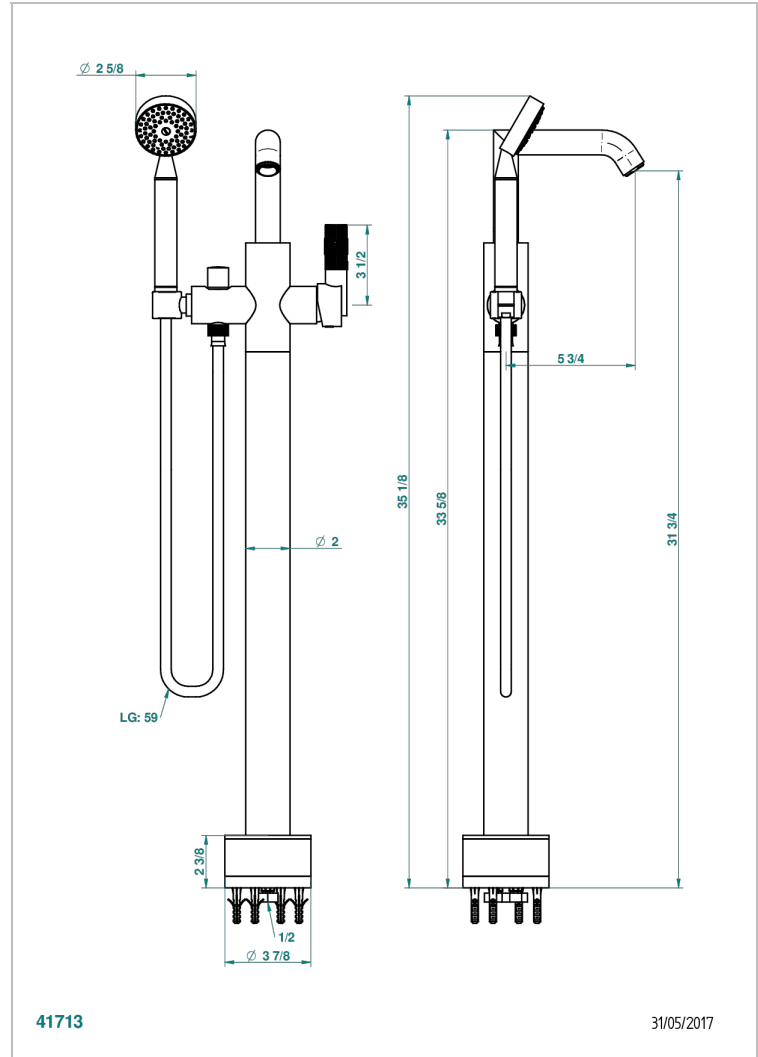

BAMBOU CRISTAL CLARO

A35-6508S

THG[®]
PARIS

Mezclador baño/ducha sobre columnas, con flexo y ducha teléfono sistema easyclean

CARACTERÍSTICAS

- Bamboú cristal claro
- Mezclador baño/ducha sobre columnas, con flexo y ducha teléfono sistema easyclean

ESPECIFICACIONES TÉCNICAS

- Recommandé : 3 bars (max. 5 bars) - Advised : 43,5 psi (max. 72 psi)
- Bec : 22 l/min à 3 bars - Douchette : 9,5 l/min à 3 bars
- Spout : 5.82 gpm at 43.5 psi - Handshower : 2.5 gpm at 43.5 psi

Níquel viejo - H28
Pvd blush - H62
Pvd blush mate - H60
Pvd color latón - H49
Pvd color latón mate - H50
Pvd color níquel - H55

Pvd color níquel mate - H56
Pvd color oro - H52
Pvd color oro mate - H53
Pvd grafito - H64
Pvd grafito mate - H65
Pvd marrón bronce - F33

Pvd marrón bronce mate - F34
Pvd umber - H66
Pvd umber mate - H67