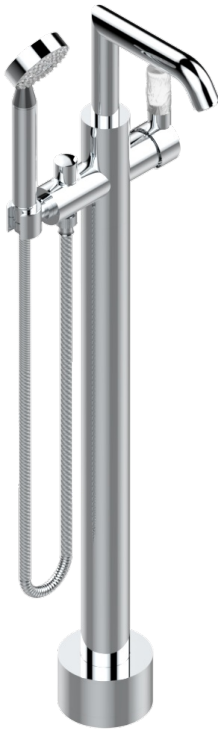

BAMBOU, KRISTALL KLAR

A35-6508S

Freistehende Wannenstandarmatur mit Einhebelmischer und Handbrause

THG[®]
PARIS

41713

31/05/2017

EIGENSCHAFTEN

- Bambou, Kristall klar
- Freistehende Wannenstandarmatur mit Einhebelmischer und Handbrause

TECHNISCHE DATEN

- Recommandé : 3 bars (max. 5 bars) - Advised : 43,5 psi (max. 72 psi)
- Bec : 22 l/min à 3 bars - Douchette : 9,5 l/min à 3 bars
- Spout : 5.82 gpm at 43.5 psi - Handshower : 2.5 gpm at 43.5 psi

VERFÜGBARE OBERFLÄCHEN

Altnickel - H28
Blassgold - F30
Blassgold matt unlackiert - F31
Bronze hell - D01
Chrom - A02
Chrom / gold - G02

Chrom matt - C02
Gold - F01
Gold matt - F07
Kupfer altrot matt lackiert - H07
Mattschwarz keramik - D30
Nickel matt - C01

Pvd blush - H62
Pvd blush matt - H60
Pvd bronze braun - F33
Pvd bronze braun matt - F34
Pvd gold - H52
Pvd gold matt - H53

Pvd graphite - H64
Pvd graphite matt - H65
Pvd messing - H49
Pvd messing matt - H50
Pvd nickel - H55
Pvd nickel matt - H56