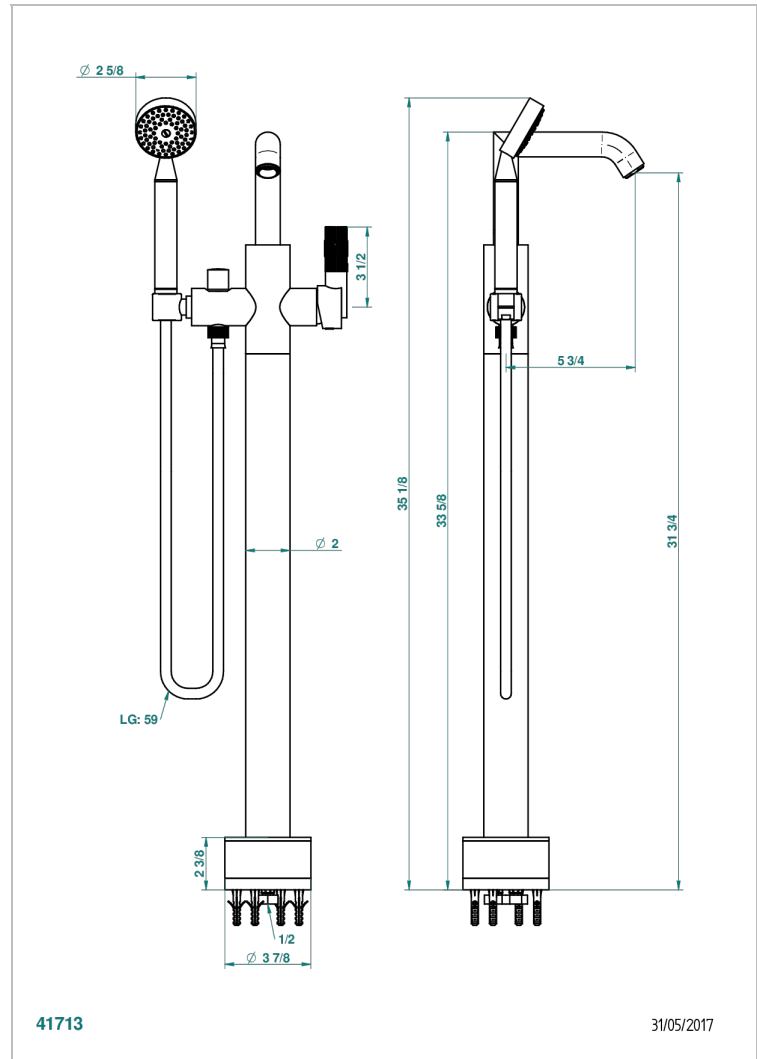

BAMBOU, KRISTALL KLAR

A35-6508S

Freistehende Wannenstandarmatur mit Einhebelmischer und Handbrause

THG[®]
PARIS

41713

31/05/2017

EIGENSCHAFTEN

- Bambou, Kristall klar
- Freistehende Wannenstandarmatur mit Einhebelmischer und Handbrause

TECHNISCHE DATEN

- Recommandé : 3 bars (max. 5 bars) - Advised : 43,5 psi (max. 72 psi)
- Bec : 22 l/min à 3 bars - Douchette : 9,5 l/min à 3 bars
- Spout : 5.82 gpm at 43.5 psi - Handshower : 2.5 gpm at 43.5 psi

VERFÜGBARE OBERFLÄCHEN

Altnickel - H28
Blassgold - F30
Blassgold matt unlackiert - F31
Bronze hell - D01
Chrom - A02
Chrom / gold - G02

Chrom matt - C02
Gold - F01
Gold matt - F07
Kupfer altrot matt lackiert - H07
Mattschwarz keramik - D30
Nickel matt - C01