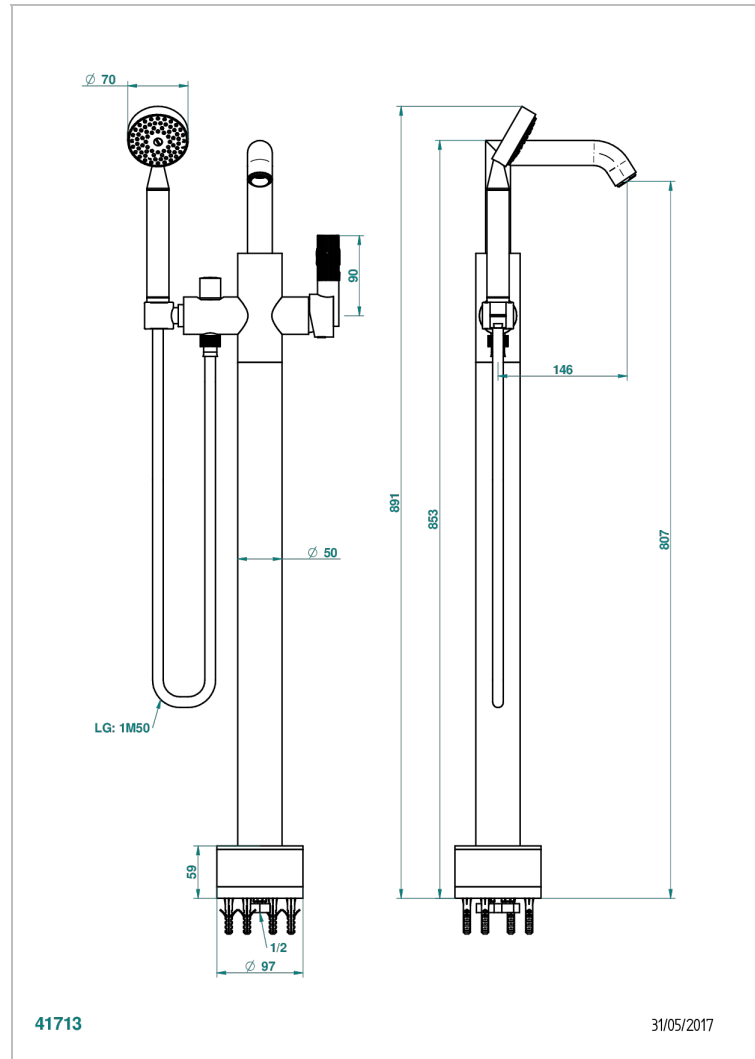

ВАМБОУ С БЕЛЫМ ХРУСТАЛЕМ

A35-6508S

Смеситель для ванны свободностоящий с ручным душем с защитой от жёсткой воды

THG[®]
PARIS

ХАРАКТЕРИСТИКИ

- Bambou с белым хрусталём
- Смеситель для ванны свободностоящий с ручным душем с защитой от жёсткой воды

ТЕХНИЧЕСКИЕ ХАРАКТЕРИСТИКИ

- Recommandé : 3 bars (max. 5 bars) - Advised : 43,5 psi (max. 72 psi)
- Bec : 22 l/min à 3 bars - Douchette : 9,5 l/min à 3 bars
- Spout : 5.82 gpm at 43.5 psi - Handshower : 2.5 gpm at 43.5 psi