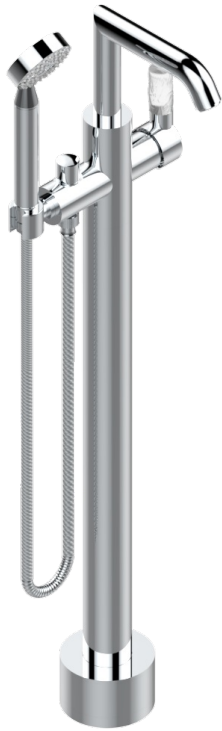

ВАМБОУ С БЕЛЫМ ХРУСТАЛЕМ

A35-6508S

Смеситель для ванны свободностоящий с ручным душем с защитой от жёсткой воды

THG[®]
PARIS

ХАРАКТЕРИСТИКИ

- Bambou с белым хрусталём
- Смеситель для ванны свободностоящий с ручным душем с защитой от жёсткой воды

ТЕХНИЧЕСКИЕ ХАРАКТЕРИСТИКИ

- Recommandé : 3 bars (max. 5 bars) - Advised : 43,5 psi (max. 72 psi)
- Bec : 22 l/min à 3 bars - Douchette : 9,5 l/min à 3 bars
- Spout : 5.82 gpm at 43.5 psi - Handshower : 2.5 gpm at 43.5 psi

ДОСТУПНЫЕ ВАРИАНТЫ ПОКРЫТИЙ

Black ceram - D30
Blush PVD - H62
Graphite PVD - H64
Matt Umber PVD - H67
Matt blush PVD - H60
Matt graphite PVD - H65

Umber PVD - H66
Бронза - D01
Золото - F01
Матовая красная старинная медь - H07
Матовое золото - F07
Матовое светлое золото - F31

Матовый никель - C01
Матовый хром - C02
Никель - B01
Покрытие PVD бронза - F33
Покрытие PVD золотистый цвет - H52
Покрытие PVD латунь - H49

Покрытие PVD матовая бронза - F34
Покрытие PVD матовая латунь - H50
Покрытие PVD матовый золотистый - H53
Покрытие PVD матовый никель - H56
Покрытие PVD никель - H55
Светлое золото - F30