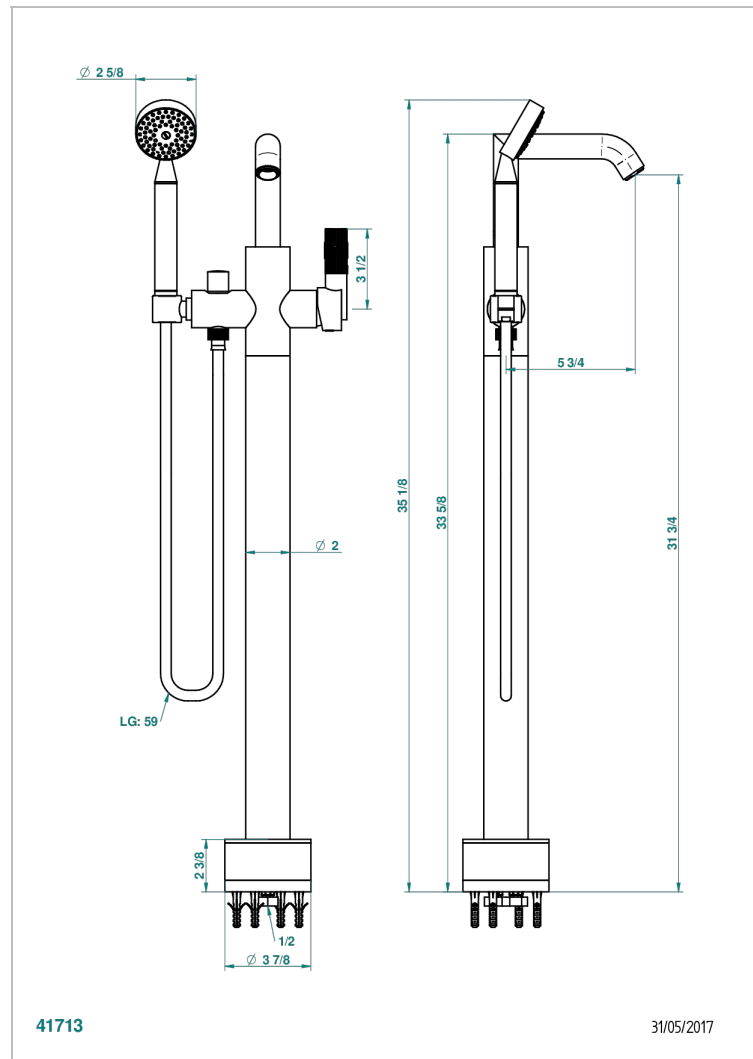

ВАМБОУ С БЕЛЫМ ХРУСТАЛЕМ

A35-6508S

Смеситель для ванны свободностоящий с ручным душем с защитой от жёсткой воды

THG[®]
PARIS

ХАРАКТЕРИСТИКИ

- Bambou с белым хрусталём
- Смеситель для ванны свободностоящий с ручным душем с защитой от жёсткой воды

ТЕХНИЧЕСКИЕ ХАРАКТЕРИСТИКИ

- Recommandé : 3 bars (max. 5 bars) - Advised : 43,5 psi (max. 72 psi)
- Bec : 22 l/min à 3 bars - Douchette : 9,5 l/min à 3 bars
- Spout : 5.82 gpm at 43.5 psi - Handshower : 2.5 gpm at 43.5 psi