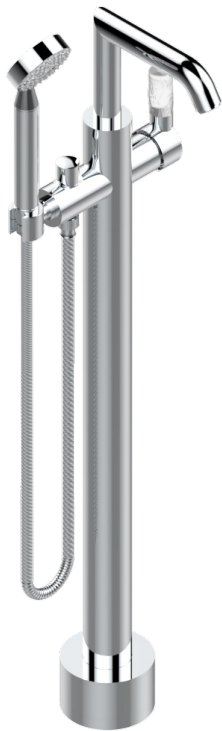

ВАМБОУ С БЕЛЫМ ХРУСТАЛЕМ

A35-6508S

Смеситель для ванны свободностоящий с ручным душем с защитой от жёсткой воды

THG[®]
PARIS

ХАРАКТЕРИСТИКИ

- Bambou с белым хрусталём
- Смеситель для ванны свободностоящий с ручным душем с защитой от жёсткой воды

ТЕХНИЧЕСКИЕ ХАРАКТЕРИСТИКИ

- Recommandé : 3 bars (max. 5 bars) - Advised : 43,5 psi (max. 72 psi)
- Bec : 22 l/min à 3 bars - Douchette : 9,5 l/min à 3 bars
- Spout : 5.82 gpm at 43.5 psi - Handshower : 2.5 gpm at 43.5 psi

ДОСТУПНЫЕ ВАРИАНТЫ ПОКРЫТИЙ

Black ceram - D30
Blush PVD - H62
Graphite PVD - H64
Matt Umber PVD - H67
Matt blush PVD - H60
Matt graphite PVD - H65

Umber PVD - H66
Бронза - D01
Золото - F01
Матовая красная старинная медь - H07
Матовое золото - F07
Матовое светлое золото - F31

Матовый никель - C01
Матовый хром - C02
Никель - B01
Покрытие PVD бронза - F33
Покрытие PVD золотистый цвет - H52
Покрытие PVD латунь - H49

Покрытие PVD матовая бронза - F34
Покрытие PVD матовая латунь - H50
Покрытие PVD матовый золотистый - H53
Покрытие PVD матовый никель - H56
Покрытие PVD никель - H55
Светлое золото - F30