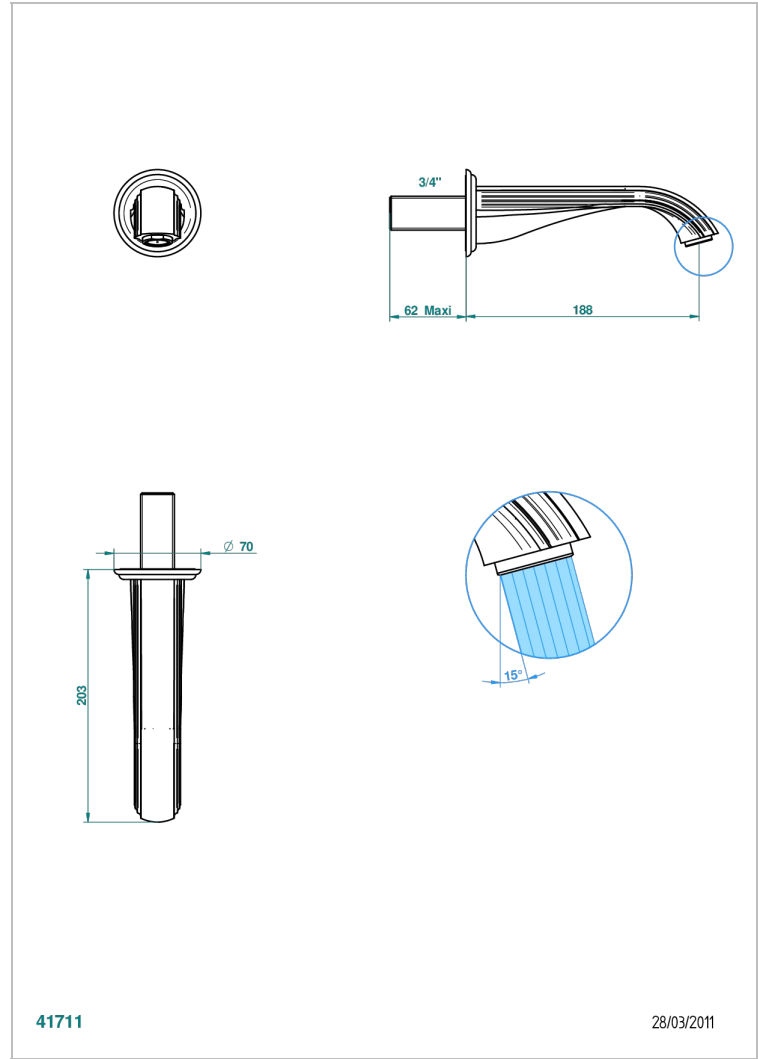

# SUN DRAGON

U5D-42GB

Bec de bain mural sans té - bec goliath

THG<sup>®</sup>  
PARIS

## CARACTÉRISTIQUES

- Sun Dragon
- Bec de bain mural sans té - bec goliath

## SPÉCIFICATIONS TECHNIQUES

- Recommandé : 3 bars (max. 5 bars) - Advised : 43,5 psi (max. 72 psi)
- Bec : 35 l/min à 3 bars
- Spout : 9.26 gpm at 43.5 psi