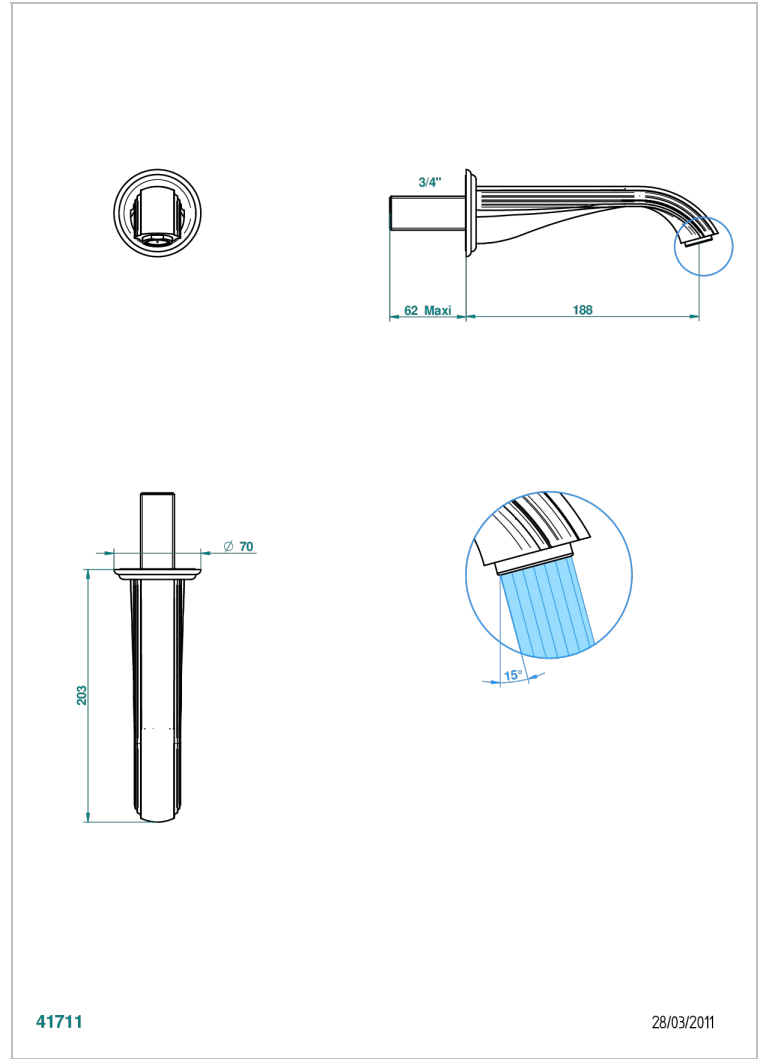

SUN DRAGON

U5D-42GB

Wall mounted bath spout, without T junction

THG[®]
PARIS

41711

28/03/2011

CARACTERÍSTICAS

- Sun Dragon
- Wall mounted bath spout, without T junction

ESPECIFICACIONES TÉCNICAS

- Recommandé : 3 bars (max. 5 bars) - Advised : 43,5 psi (max. 72 psi)
- Bec : 35 l/min à 3 bars
- Spout : 9.26 gpm at 43.5 psi

ACABADOS DISPONIBLES

Bronce claro - D01
Cerámica negra mate - D30
Cobre viejo mate - H07
Cromo - A02
Cromo / dorado - G02
Cromo mate - C02

Dorado - F01
Dorado mate - F07
Dorado pálido - F30
Dorado pálido mate (sin barniz) - F31
Níquel - B01
Níquel mate - C01

Níquel viejo - H28
Pvd blush - H62
Pvd blush mate - H60
Pvd color latón - H49
Pvd color latón mate - H50
Pvd color níquel - H55