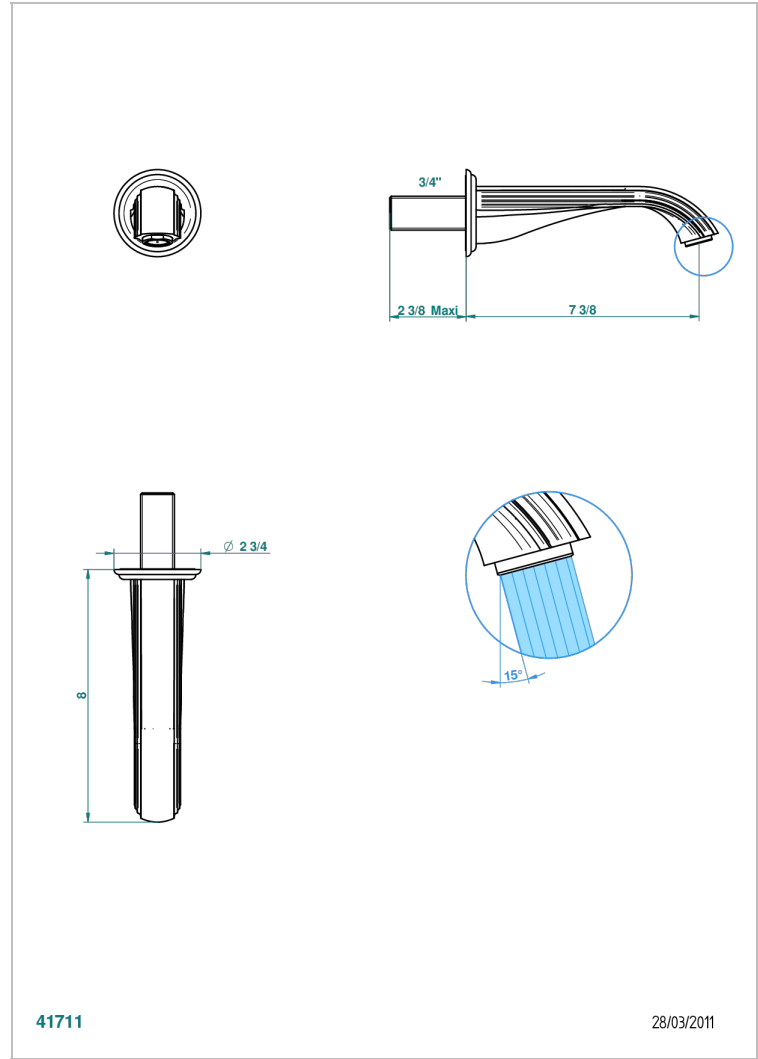

SUN DRAGON

U5D-42GB

Bec de bain mural sans té - bec goliath

THG[®]
PARIS

CARACTÉRISTIQUES

- Sun Dragon
- Bec de bain mural sans té - bec goliath

SPÉCIFICATIONS TECHNIQUES

- Recommandé : 3 bars (max. 5 bars) - Advised : 43,5 psi (max. 72 psi)
- Bec : 35 l/min à 3 bars
- Spout : 9.26 gpm at 43.5 psi

FINITIONS DISPONIBLES

Bronze clair - D01
Chromé - A02
Chromé / doré - G02
Chromé mat - C02
Doré brillant - F01
Doré mat - F07

Nickel brillant - B01
Nickel mat - C01
Noir mat céramique - D30
Or pâle - F30
Or pâle mat - F31
Pvd blush - H62