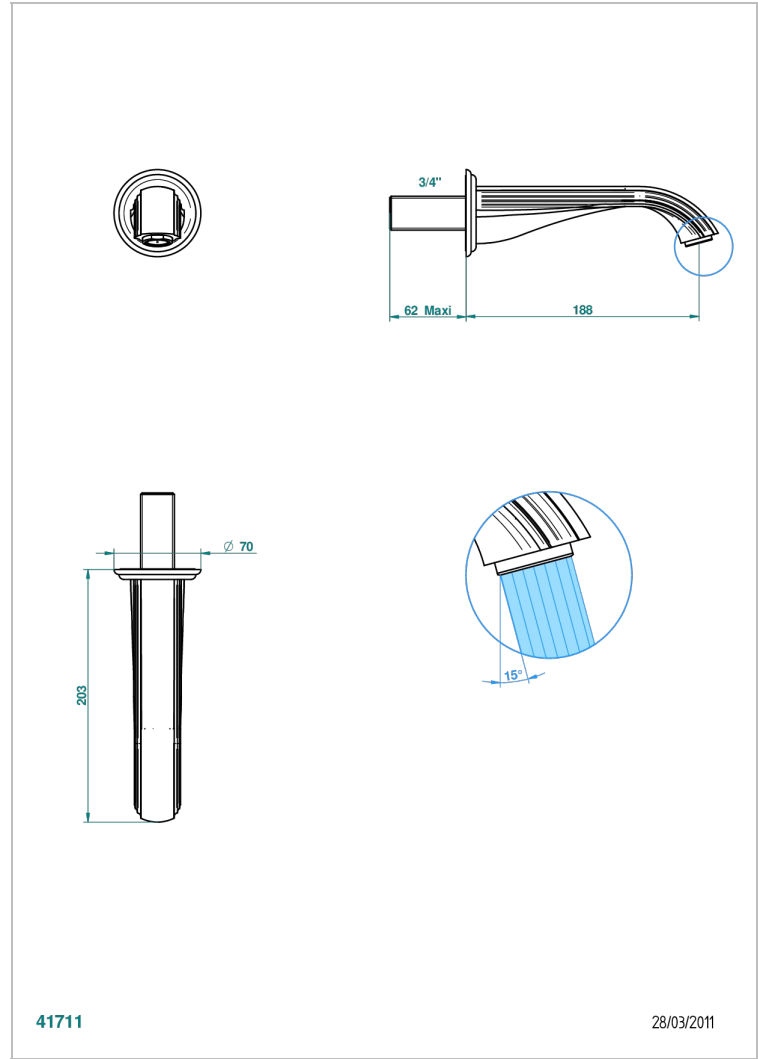

SUN DRAGON

U5D-42GB

Bec de bain mural sans té - bec goliath

THG[®]
PARIS

CARACTÉRISTIQUES

- Sun Dragon
- Bec de bain mural sans té - bec goliath

SPÉCIFICATIONS TECHNIQUES

- Recommandé : 3 bars (max. 5 bars) - Advised : 43,5 psi (max. 72 psi)
- Bec : 35 l/min à 3 bars
- Spout : 9.26 gpm at 43.5 psi

FINITIONS DISPONIBLES

Bronze clair - D01
Chromé - A02
Chromé / doré - G02
Chromé mat - C02
Doré brillant - F01
Doré mat - F07

Nickel brillant - B01
Nickel mat - C01
Noir mat céramique - D30
Or pâle - F30
Or pâle mat - F31
Pvd blush - H62