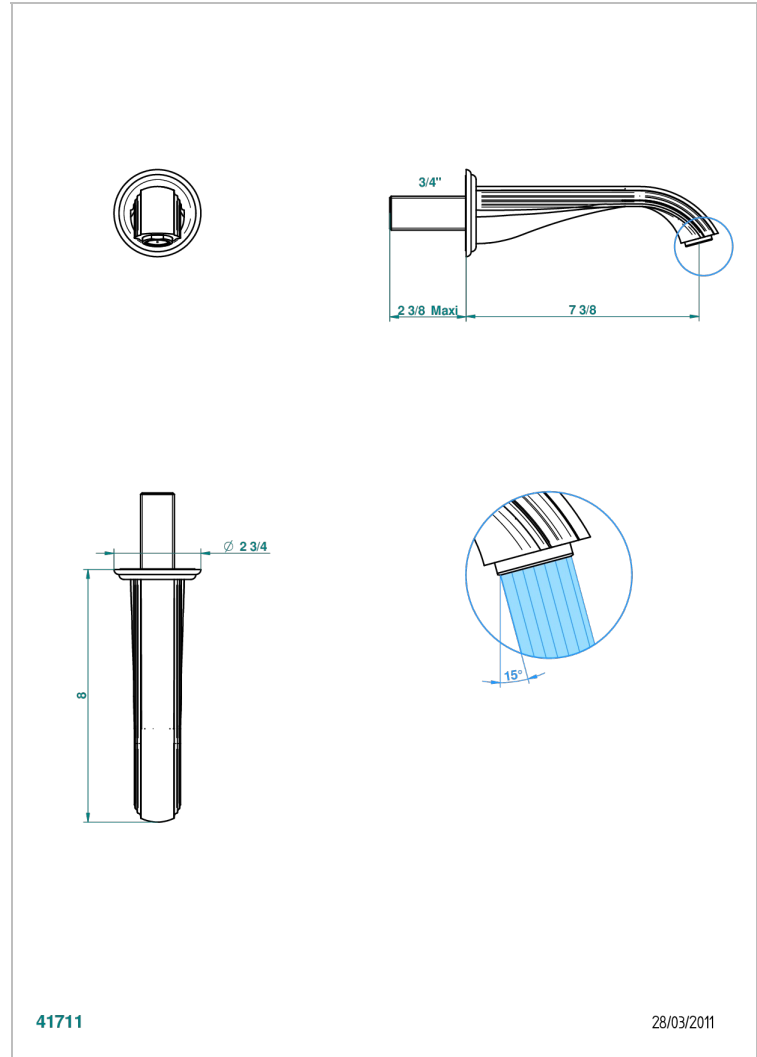

SUN DRAGON

U5D-42GB

Bec de bain mural sans té - bec goliath

THG[®]
PARIS

41711

28/03/2011

CARACTÉRISTIQUES

- Sun Dragon
- Bec de bain mural sans té - bec goliath

SPÉCIFICATIONS TECHNIQUES

- Recommandé : 3 bars (max. 5 bars) - Advised : 43,5 psi (max. 72 psi)
- Bec : 35 l/min à 3 bars
- Spout : 9.26 gpm at 43.5 psi

FINITIONS DISPONIBLES

Bronze clair - D01
Chromé - A02
Chromé / doré - G02
Chromé mat - C02
Doré brillant - F01
Doré mat - F07

Nickel brillant - B01
Nickel mat - C01
Noir mat céramique - D30
Or pâle - F30
Or pâle mat - F31
Pvd blush - H62

Pvd blush mat - H60
Pvd couleur bronze brown - F33
Pvd couleur bronze brown - mat - F34
Pvd couleur doré - H52
Pvd couleur doré mat - H53
Pvd couleur laiton - H49

Pvd couleur laiton mat - H50
Pvd couleur nickel - H55
Pvd couleur nickel mat - H56
Pvd graphite - H64
Pvd graphite mat - H65
Pvd umber - H66

Pvd umber mat - H67
Vieux cuivre rouge mat - H07
Vieux nickel - H28