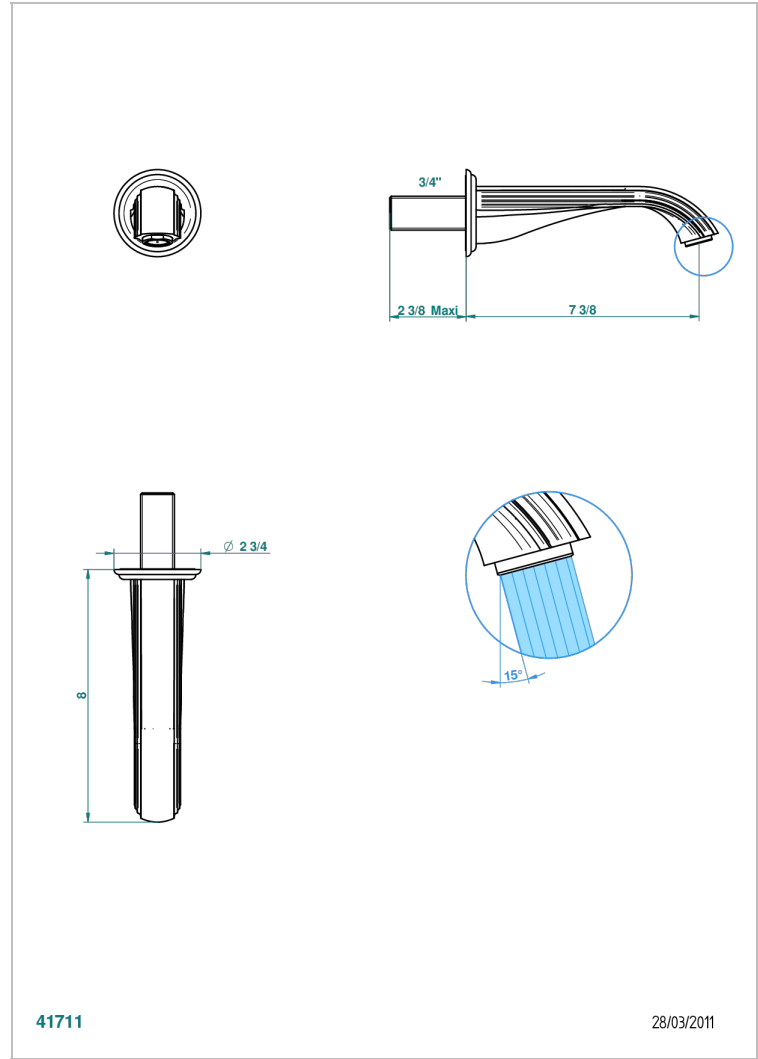

SUN DRAGON

U5D-42GB

Wall mounted bath spout, without T junction

THG[®]
PARIS

CARACTERÍSTICAS

- Sun Dragon
- Wall mounted bath spout, without T junction

ESPECIFICACIONES TÉCNICAS

- Recommandé : 3 bars (max. 5 bars) - Advised : 43,5 psi (max. 72 psi)
- Bec : 35 l/min à 3 bars
- Spout : 9.26 gpm at 43.5 psi

ACABADOS DISPONIBLES

Bronce claro - D01
Cerámica negra mate - D30
Cobre viejo mate - H07
Cromo - A02
Cromo / dorado - G02
Cromo mate - C02

Dorado - F01
Dorado mate - F07
Dorado pálido - F30
Dorado pálido mate (sin barniz) - F31
Níquel - B01
Níquel mate - C01

Níquel viejo - H28
Pvd blush - H62
Pvd blush mate - H60
Pvd color latón - H49
Pvd color latón mate - H50
Pvd color níquel - H55

Pvd color níquel mate - H56
Pvd color oro - H52
Pvd color oro mate - H53
Pvd grafito - H64
Pvd grafito mate - H65
Pvd marrón bronce - F33

Pvd marrón bronce mate - F34
Pvd umber - H66
Pvd umber mate - H67