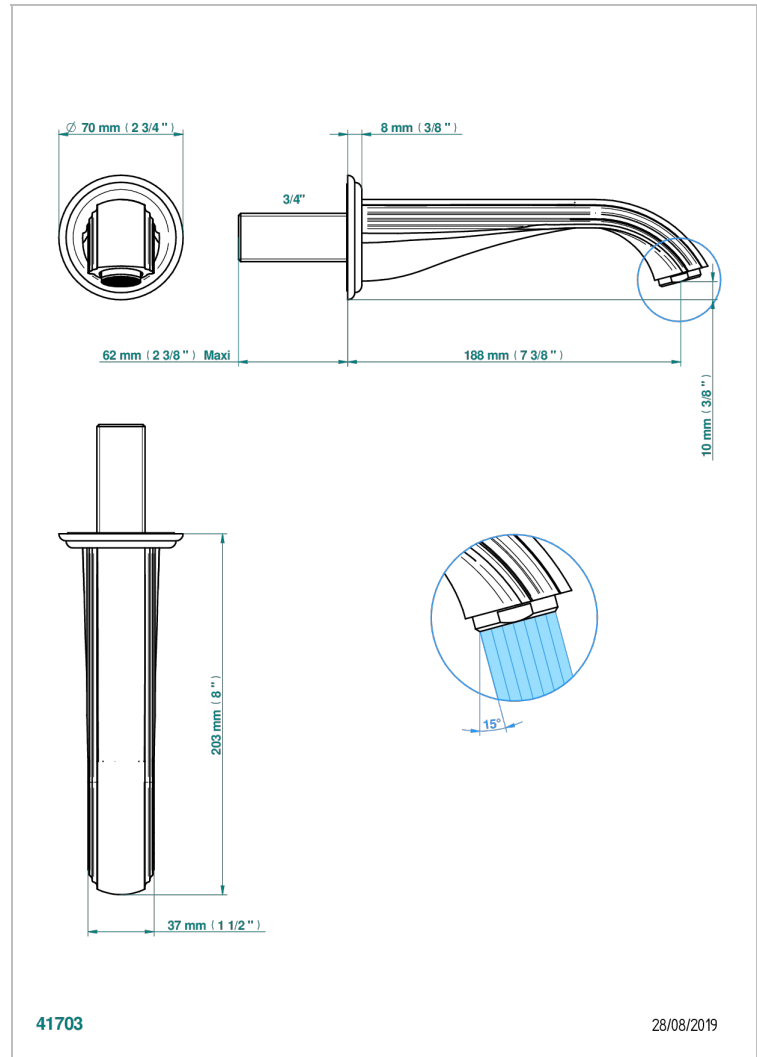

# TROCADERO LAPIS LAZULI

U7B-43GB

Bec de lavabo mural 3/4 sans té - bec goliath

THG<sup>®</sup>  
PARIS

## CARACTÉRISTIQUES

- Trocadéro Lapis Lazuli
- Bec de lavabo mural 3/4 sans té - bec goliath

## SPECIFICATIONS TECHNIQUES

- Recommandé : 3 bars (max. 5 bars) - Advised : 43,5 psi (max. 72 psi)
- 15 l/min à 3 bars (4 gpm at 43.5 psi)

Vieux nickel - H28