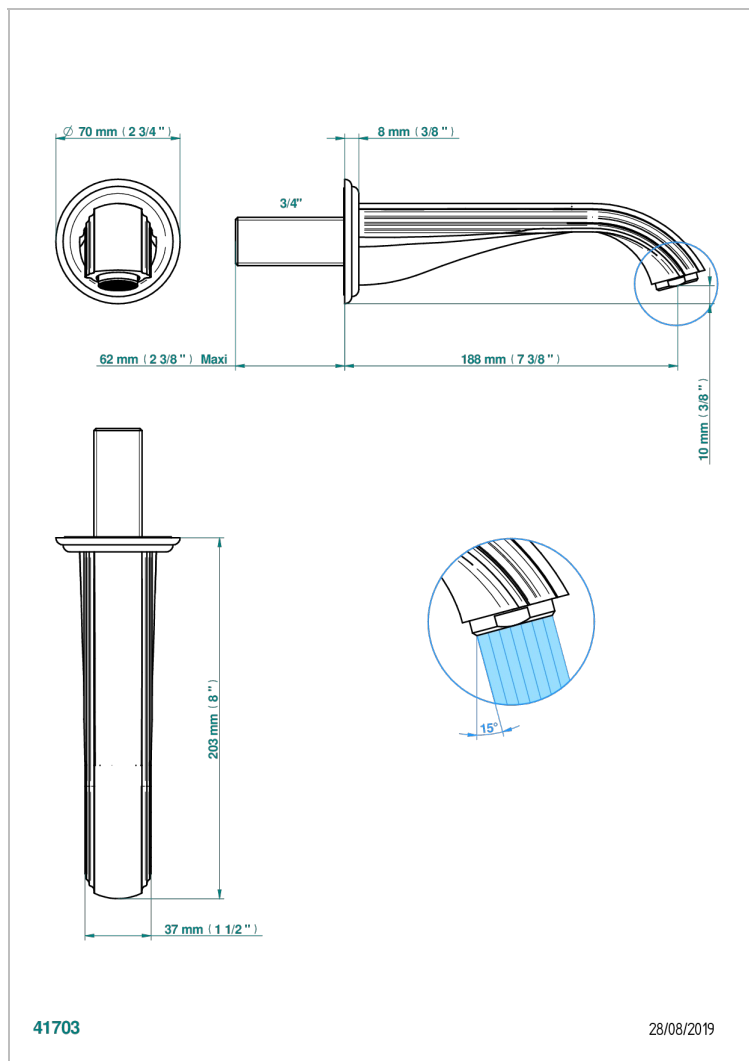

TROCADERO LAPIS LAZULI

U7B-43GB

Bec de lavabo mural 3/4 sans té - bec goliath

THG[®]
PARIS

CARACTÉRISTIQUES

- Trocadéro Lapis Lazuli
- Bec de lavabo mural 3/4 sans té - bec goliath

SPÉCIFICATIONS TECHNIQUES

- Recommandé : 3 bars (max. 5 bars) - Advised : 43,5 psi (max. 72 psi)
- 15 l/min à 3 bars (4 gpm at 43.5 psi)

FINITIONS DISPONIBLES

Chromé - A02
Chromé / doré - G02
Chromé mat - C02
Doré brillant - F01
Doré mat - F07
Nickel brillant - B01