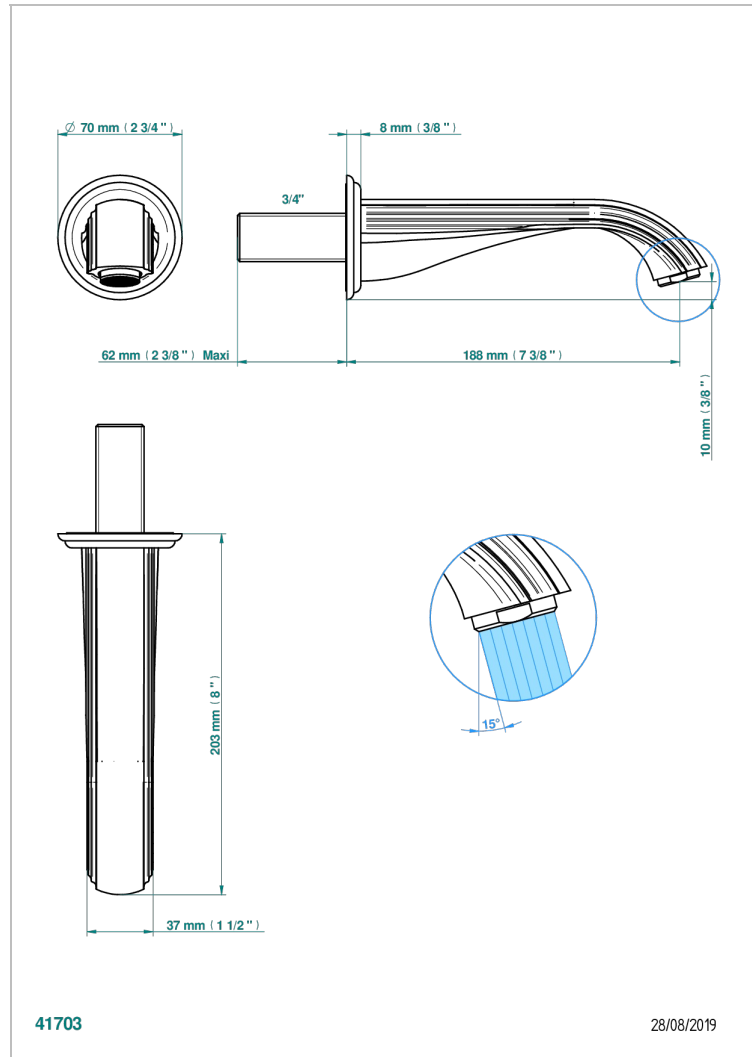

TROCADERO С ЛАЗУРИТОМ

U7B-43GB

Настенный кран для раковины среднего размера без Т-образного фиксатора

THG[®]
PARIS

ХАРАКТЕРИСТИКИ

- Trocadéro с лазуристом
- Настенный кран для раковины среднего размера без Т-образного фиксатора

ТЕХНИЧЕСКИЕ ХАРАКТЕРИСТИКИ

- Recommandé : 3 bars (max. 5 bars) - Advised : 43,5 psi (max. 72 psi)
- 15 l/min à 3 bars (4 gpm at 43.5 psi)

ДОСТУПНЫЕ ВАРИАНТЫ ПОКРЫТИЙ

Black ceram - D30
Blush PVD - H62
Graphite PVD - H64
Matt Umber PVD - H67
Matt blush PVD - H60
Matt graphite PVD - H65