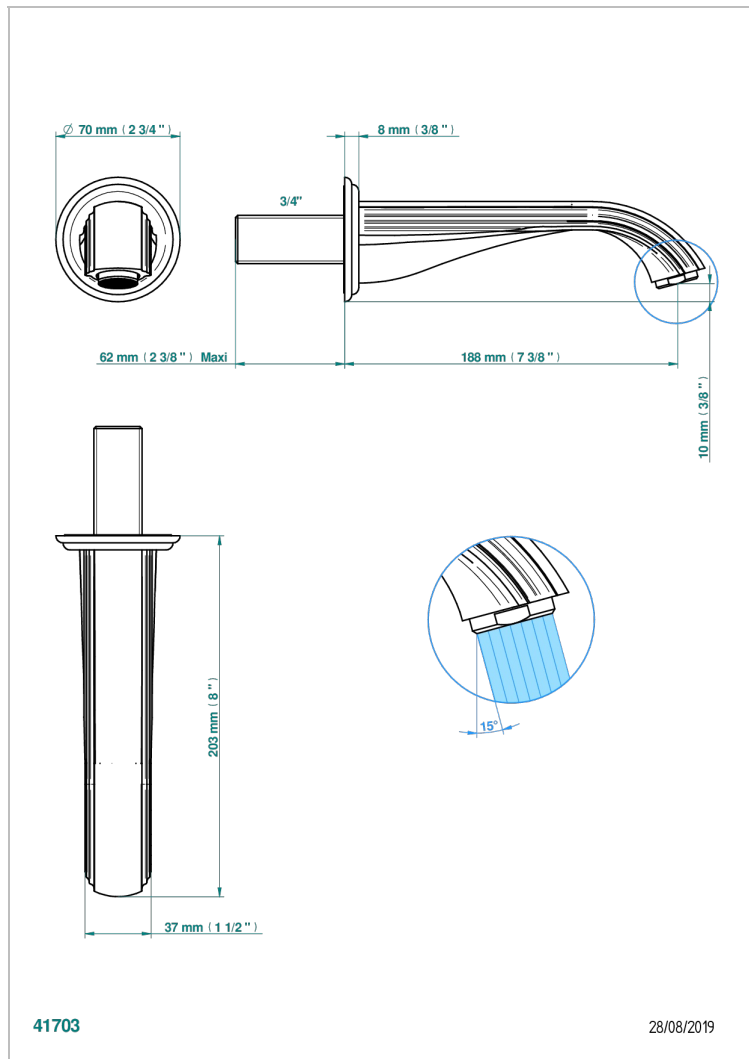

TROCADERO LAPIS LAZULI

U7B-43GB

Bec de lavabo mural 3/4 sans té - bec goliath

THG[®]
PARIS

CARACTÉRISTIQUES

- Trocadéro Lapis Lazuli
- Bec de lavabo mural 3/4 sans té - bec goliath

SPECIFICATIONS TECHNIQUES

- Recommandé : 3 bars (max. 5 bars) - Advised : 43,5 psi (max. 72 psi)
- 15 l/min à 3 bars (4 gpm at 43.5 psi)

FINITIONS DISPONIBLES

Chromé - A02
Chromé / doré - G02
Chromé mat - C02
Doré brillant - F01
Doré mat - F07
Nickel brillant - B01

Nickel mat - C01
Noir mat céramique - D30
Or pâle - F30
Or pâle mat - F31
Pvd blush - H62
Pvd blush mat - H60

Pvd couleur bronze brown - F33
Pvd couleur bronze brown - mat - F34
Pvd couleur doré - H52
Pvd couleur doré mat - H53
Pvd couleur laiton - H49
Pvd couleur laiton mat - H50