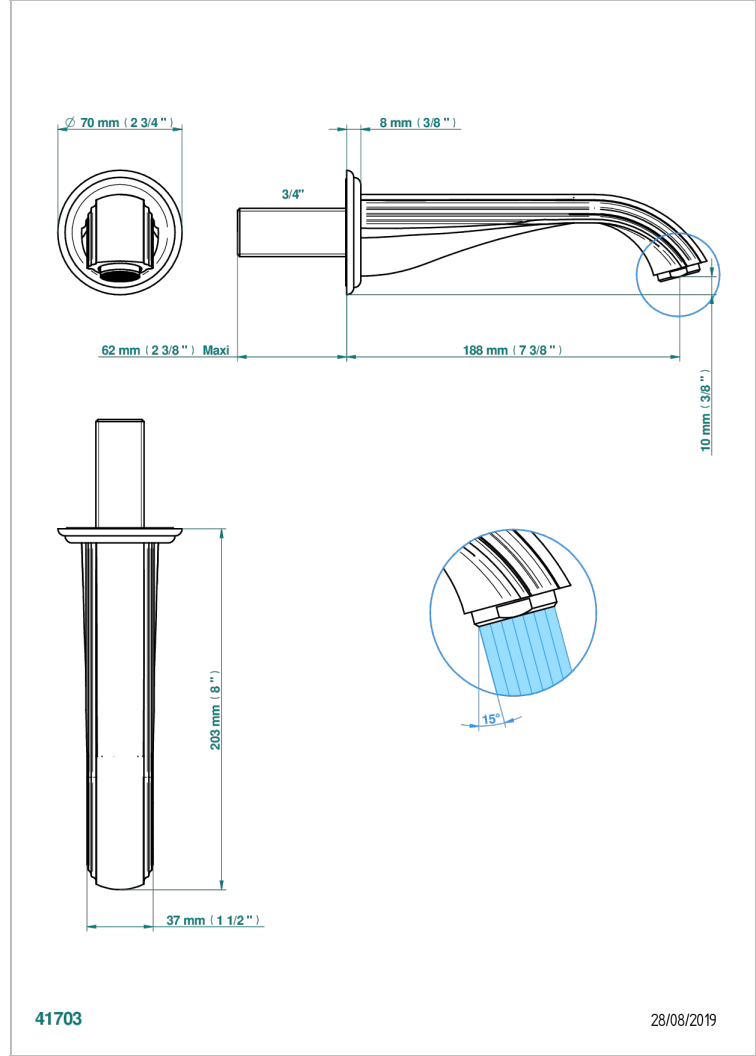

TROCADERO LAPIS LAZULI

U7B-43GB

无T型管入墙式台盆喷嘴 - 大号

THG[®]
PARIS

特色

- Trocadéro Lapis Lazuli
- 无T型管入墙式台盆喷嘴 - 大号

技术特征

- Recommandé : 3 bars (max. 5 bars) - Advised : 43,5 psi (max. 72 psi)
- 15 l/min à 3 bars (4 gpm at 43.5 psi)

可选饰面

Black ceram - D30
Blush PVD - H62
Graphite PVD - H64
Matt Umber PVD - H67
Matt blush PVD - H60
Matt graphite PVD - H65

PVD哑光棕铜 - F34
PVD哑光金 - H53
PVD哑光铜 - H50
PVD哑光镍 - H56
PVD抛光铜 - H49
PVD棕铜 - F33

PVD金色 - H52
PVD镍 - H55
Umber PVD - H66
哑光浅金 - F31
哑光金 - F07
哑光铬 - C02

哑光镍 - C01
复古镍 - H28
抛光金 (24K金) - F01
抛光铬 - A02
抛光铬/抛光金 - G02
抛光镍 - B01

浅金 - F30