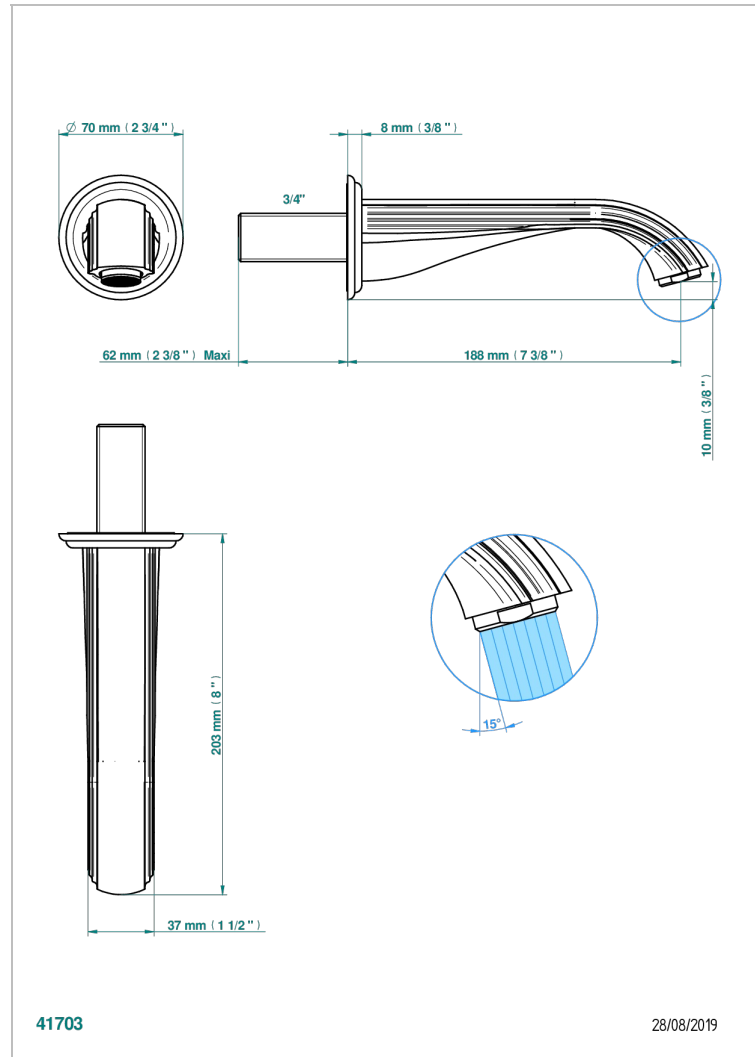

TROCADERO MALACHITE

U7A-43GB

Bec de lavabo mural 3/4 sans té - bec goliath

THG[®]
PARIS

CARACTÉRISTIQUES

- Trocadéro Malachite
- Bec de lavabo mural 3/4 sans té - bec goliath

SPECIFICATIONS TECHNIQUES

- Recommandé : 3 bars (max. 5 bars) - Advised : 43,5 psi (max. 72 psi)
- 15 l/min à 3 bars (4 gpm at 43.5 psi)

FINITIONS DISPONIBLES

Chromé - A02
Chromé / doré - G02
Chromé mat - C02
Doré brillant - F01
Doré mat - F07
Nickel brillant - B01

Nickel mat - C01
Noir mat céramique - D30
Or pâle - F30
Or pâle mat - F31
Pvd blush - H62
Pvd blush mat - H60

Vieux nickel - H28