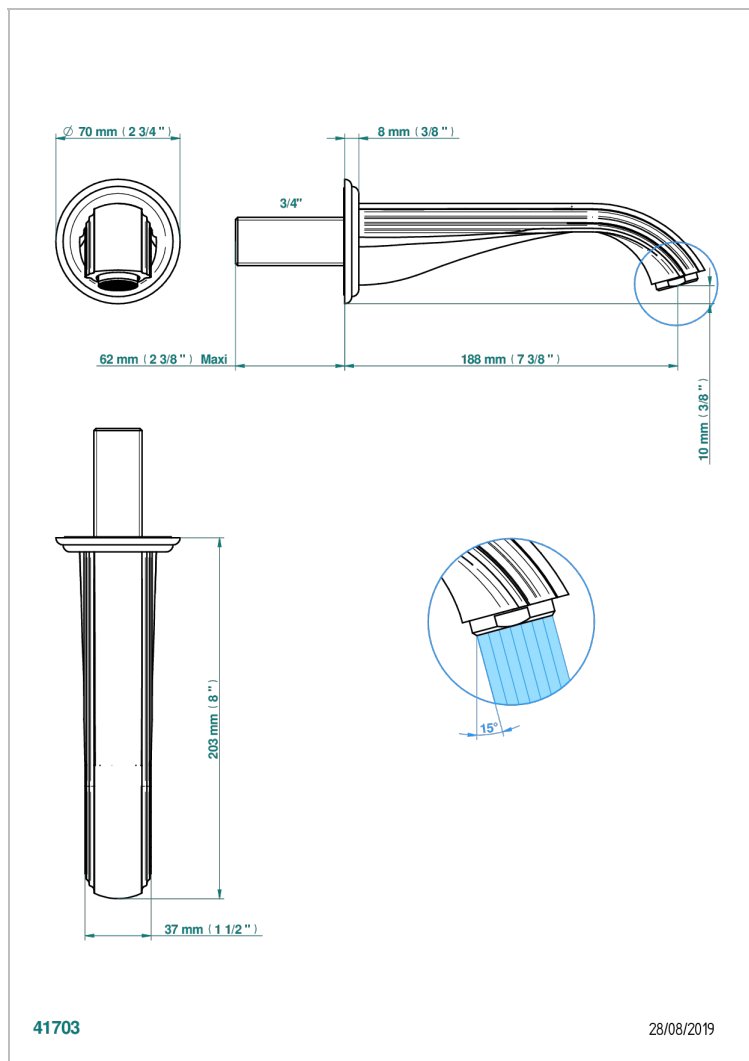

# TROCADERO С МАЛАХИТОМ

U7A-43GB

Настенный кран для раковины среднего размера без T-образного фиксатора

THG<sup>®</sup>  
PARIS

## ХАРАКТЕРИСТИКИ

- Trocadéro с малахитом
- Настенный кран для раковины среднего размера без T-образного фиксатора

## ТЕХНИЧЕСКИЕ ХАРАКТЕРИСТИКИ

- Recommandé : 3 bars (max. 5 bars) - Advised : 43,5 psi (max. 72 psi)
- 15 l/min à 3 bars (4 gpm at 43.5 psi)