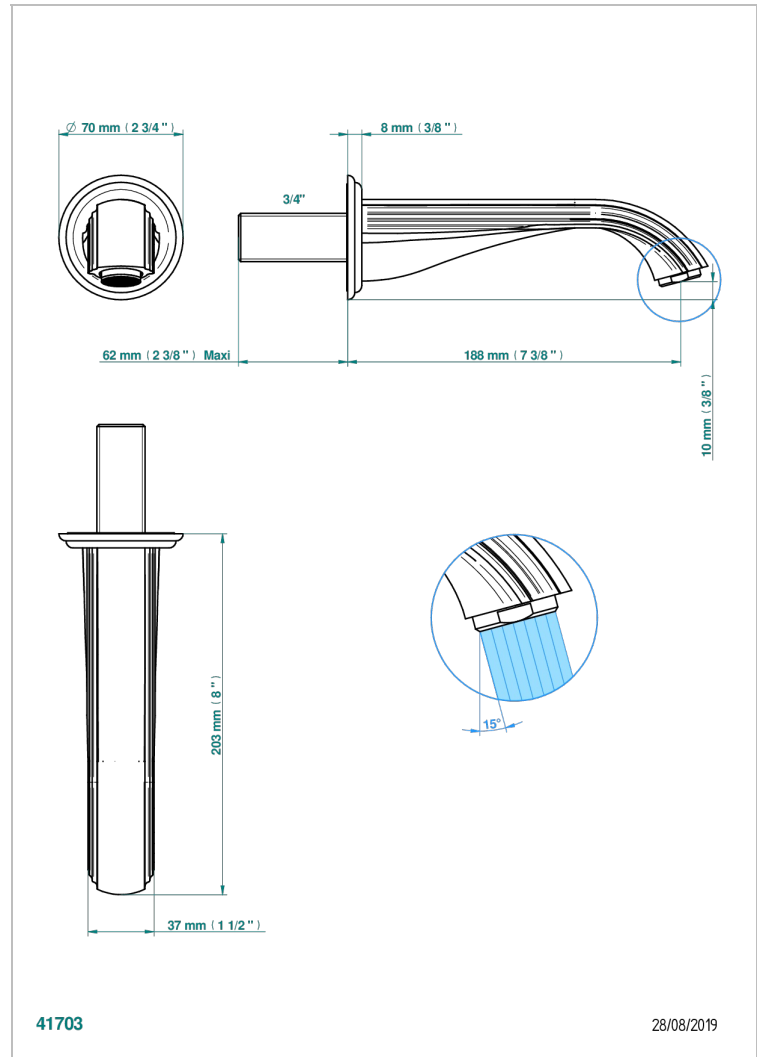

# TROCADERO MALACHITE

U7A-43GB

Bec de lavabo mural 3/4 sans té - bec goliath

THG<sup>®</sup>  
PARIS

## CARACTÉRISTIQUES

- Trocadéro Malachite
- Bec de lavabo mural 3/4 sans té - bec goliath

## SPECIFICATIONS TECHNIQUES

- Recommandé : 3 bars (max. 5 bars) - Advised : 43,5 psi (max. 72 psi)
- 15 l/min à 3 bars (4 gpm at 43.5 psi)

Vieux nickel - H28