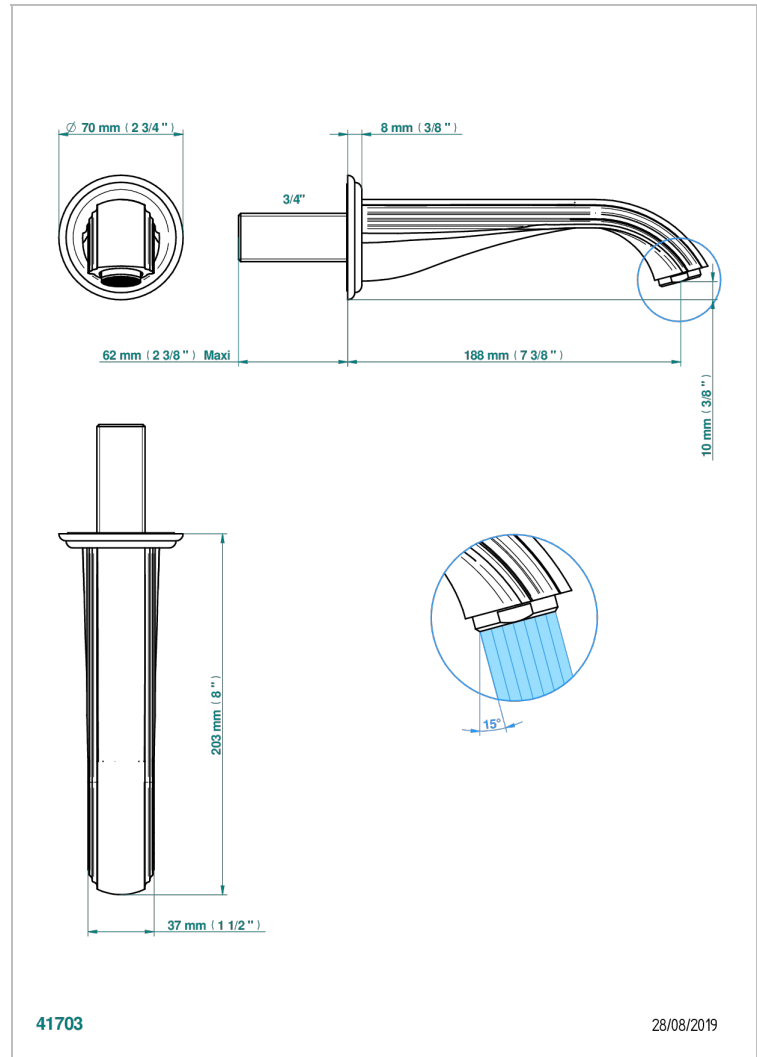

SUN DRAGON

U5D-43GB

Bec de lavabo mural 3/4 sans té - bec goliath

THG[®]
PARIS

CARACTÉRISTIQUES

- Sun Dragon
- Bec de lavabo mural 3/4 sans té - bec goliath

SPÉCIFICATIONS TECHNIQUES

- Recommandé : 3 bars (max. 5 bars) - Advised : 43,5 psi (max. 72 psi)
- 15 l/min à 3 bars (4 gpm at 43.5 psi)

FINITIONS DISPONIBLES

Bronze clair - D01
Chromé - A02
Chromé / doré - G02
Chromé mat - C02
Doré brillant - F01
Doré mat - F07

Nickel brillant - B01
Nickel mat - C01
Noir mat céramique - D30
Or pâle - F30
Or pâle mat - F31
Pvd blush - H62