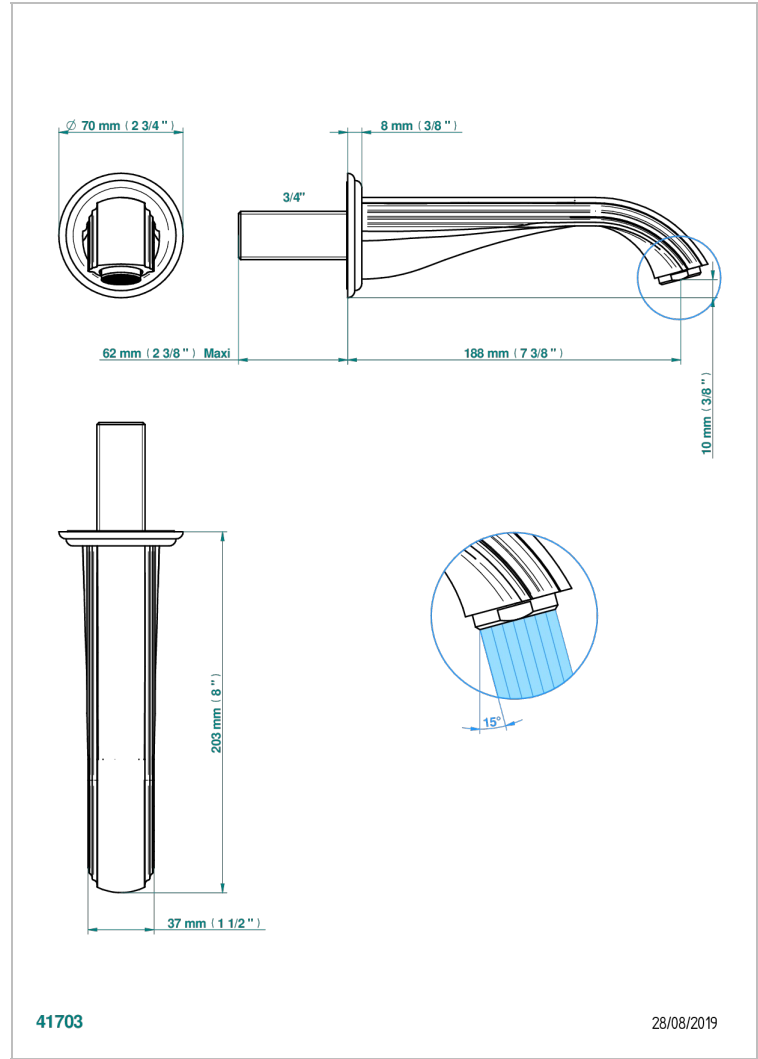

SUN DRAGON

U5D-43GB

Basin wall spout 3/4 no T junction

THG[®]
PARIS

CARACTERÍSTICAS

- Sun Dragon
- Basin wall spout 3/4 no T junction

ESPECIFICACIONES TÉCNICAS

- Recommandé : 3 bars (max. 5 bars) - Advised : 43,5 psi (max. 72 psi)
- 15 l/min à 3 bars (4 gpm at 43.5 psi)

ACABADOS DISPONIBLES

Bronce claro - D01
Cerámica negra mate - D30
Cobre viejo mate - H07
Cromo - A02
Cromo / dorado - G02
Cromo mate - C02

Dorado - F01
Dorado mate - F07
Dorado pálido - F30
Dorado pálido mate (sin barniz) - F31
Níquel - B01
Níquel mate - C01