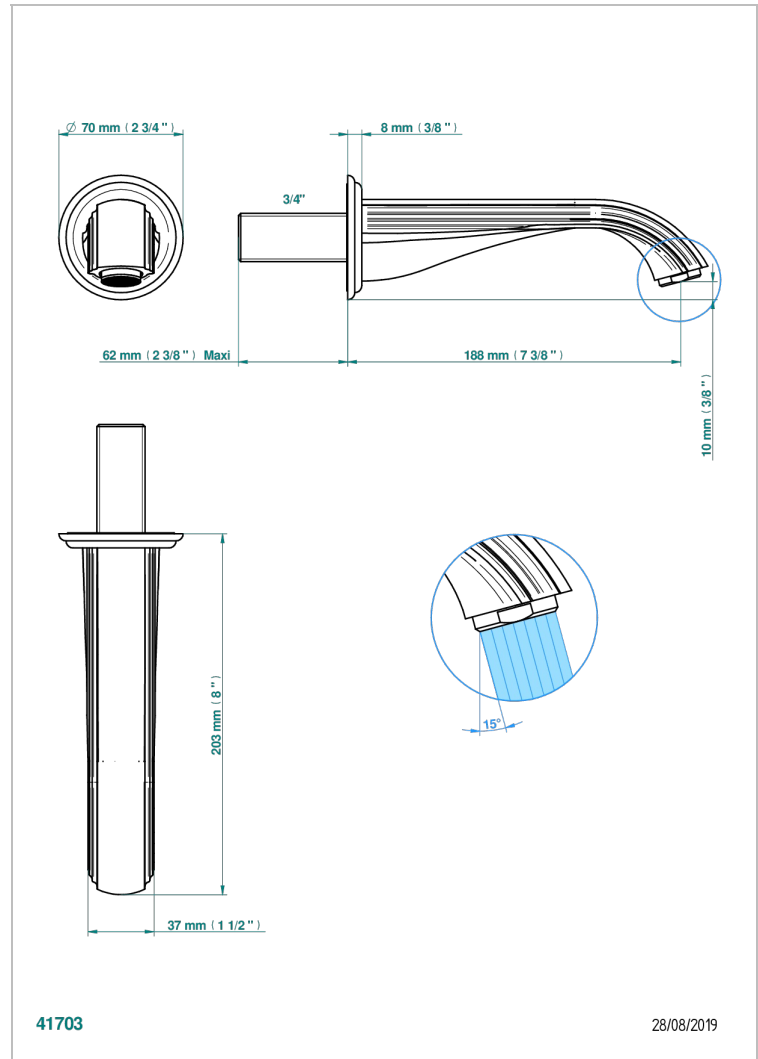

SUN DRAGON

U5D-43GB

Bec de lavabo mural 3/4 sans té - bec goliath

THG[®]
PARIS

CARACTÉRISTIQUES

- Sun Dragon
- Bec de lavabo mural 3/4 sans té - bec goliath

SPÉCIFICATIONS TECHNIQUES

- Recommandé : 3 bars (max. 5 bars) - Advised : 43,5 psi (max. 72 psi)
- 15 l/min à 3 bars (4 gpm at 43.5 psi)

FINITIONS DISPONIBLES

Bronze clair - D01
Chromé - A02
Chromé / doré - G02
Chromé mat - C02
Doré brillant - F01
Doré mat - F07

Nickel brillant - B01
Nickel mat - C01
Noir mat céramique - D30
Or pâle - F30
Or pâle mat - F31
Pvd blush - H62