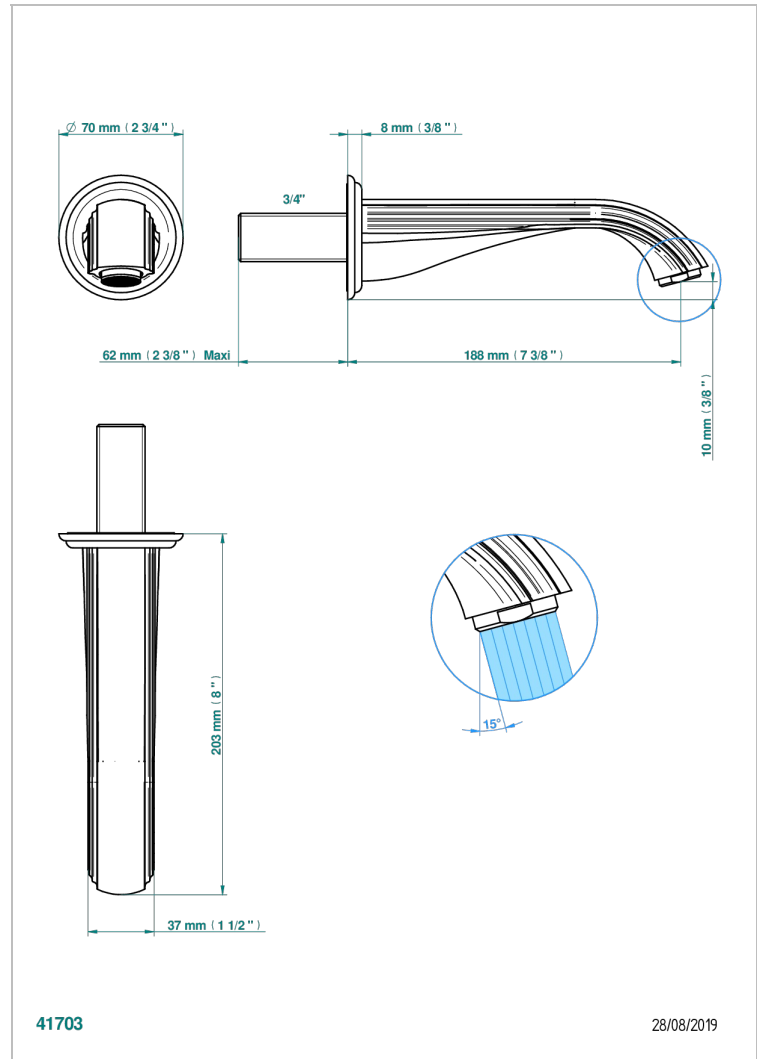

SUN DRAGON

U5D-43GB

Basin wall spout 3/4 no T junction

THG[®]
PARIS

CARACTERÍSTICAS

- Sun Dragon
- Basin wall spout 3/4 no T junction

ESPECIFICACIONES TÉCNICAS

- Recommandé : 3 bars (max. 5 bars) - Advised : 43,5 psi (max. 72 psi)
- 15 l/min à 3 bars (4 gpm at 43.5 psi)

ACABADOS DISPONIBLES

Bronce claro - D01
Cerámica negra mate - D30
Cobre viejo mate - H07
Cromo - A02
Cromo / dorado - G02
Cromo mate - C02

Dorado - F01
Dorado mate - F07
Dorado pálido - F30
Dorado pálido mate (sin barniz) - F31
Níquel - B01
Níquel mate - C01

Níquel viejo - H28
Pvd blush - H62
Pvd blush mate - H60
Pvd color latón - H49
Pvd color latón mate - H50
Pvd color níquel - H55

Pvd color níquel mate - H56
Pvd color oro - H52
Pvd color oro mate - H53
Pvd grafito - H64
Pvd grafito mate - H65
Pvd marrón bronce - F33