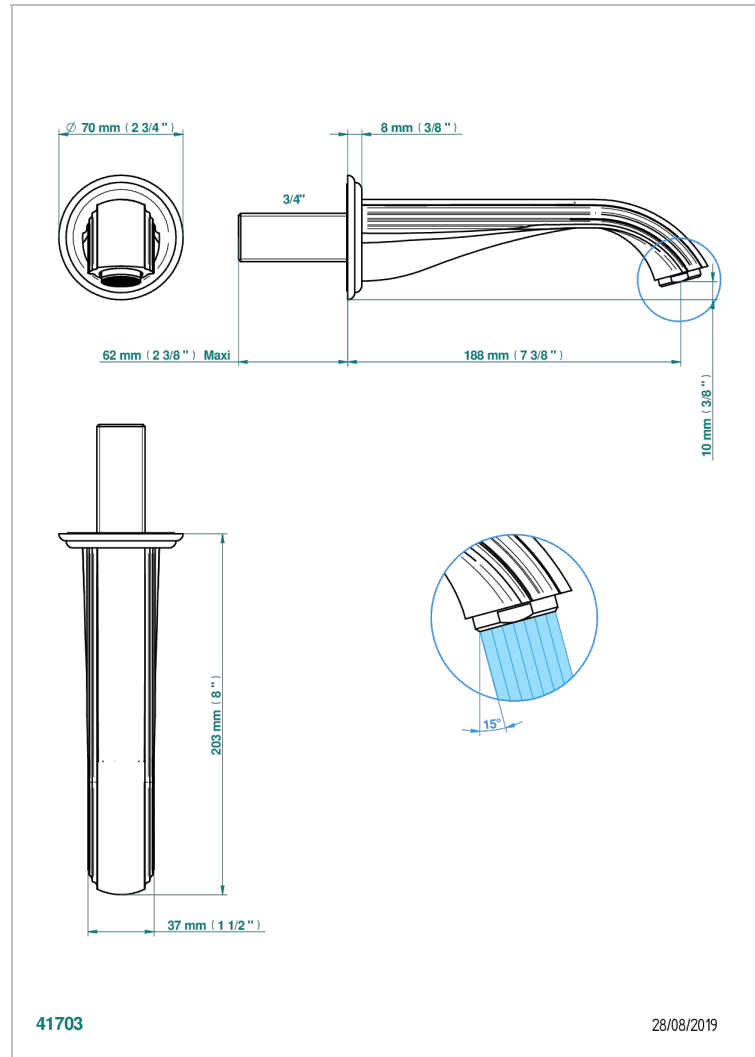

# MANDARINE CRISTALLIA DIAMANT

U1K-43GB

Bec de lavabo mural 3/4 sans té - bec goliath

THG<sup>®</sup>  
PARIS

## CARACTÉRISTIQUES

- Mandarine Cristallia Diamant
- Bec de lavabo mural 3/4 sans té - bec goliath