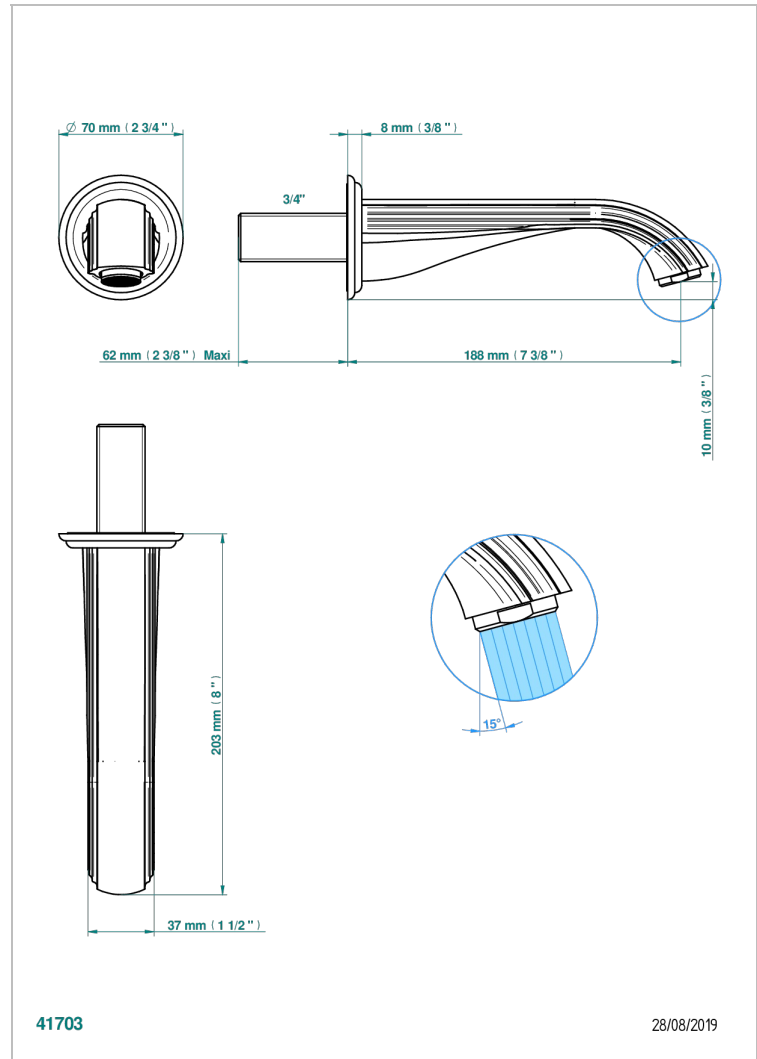

MANDARINE CRISTALLIA DIAMANT

U1K-43GB

Bec de lavabo mural 3/4 sans té - bec goliath

THG[®]
PARIS

CARACTÉRISTIQUES

- Mandarine Cristallia Diamant
- Bec de lavabo mural 3/4 sans té - bec goliath

SPÉCIFICATIONS TECHNIQUES

- Recommandé : 3 bars (max. 5 bars) - Advised : 43,5 psi (max. 72 psi)
- 15 l/min à 3 bars (4 gpm at 43.5 psi)

FINITIONS DISPONIBLES

Bronze clair - D01
Chromé - A02
Chromé / doré - G02
Chromé mat - C02
Doré brillant - F01
Doré mat - F07

Nickel brillant - B01
Nickel mat - C01
Noir mat céramique - D30
Or pâle - F30
Or pâle mat - F31
Pvd blush - H62

Pvd blush mat - H60
Pvd couleur bronze brown - F33
Pvd couleur bronze brown - mat - F34
Pvd couleur doré - H52
Pvd couleur doré mat - H53
Pvd couleur laiton - H49