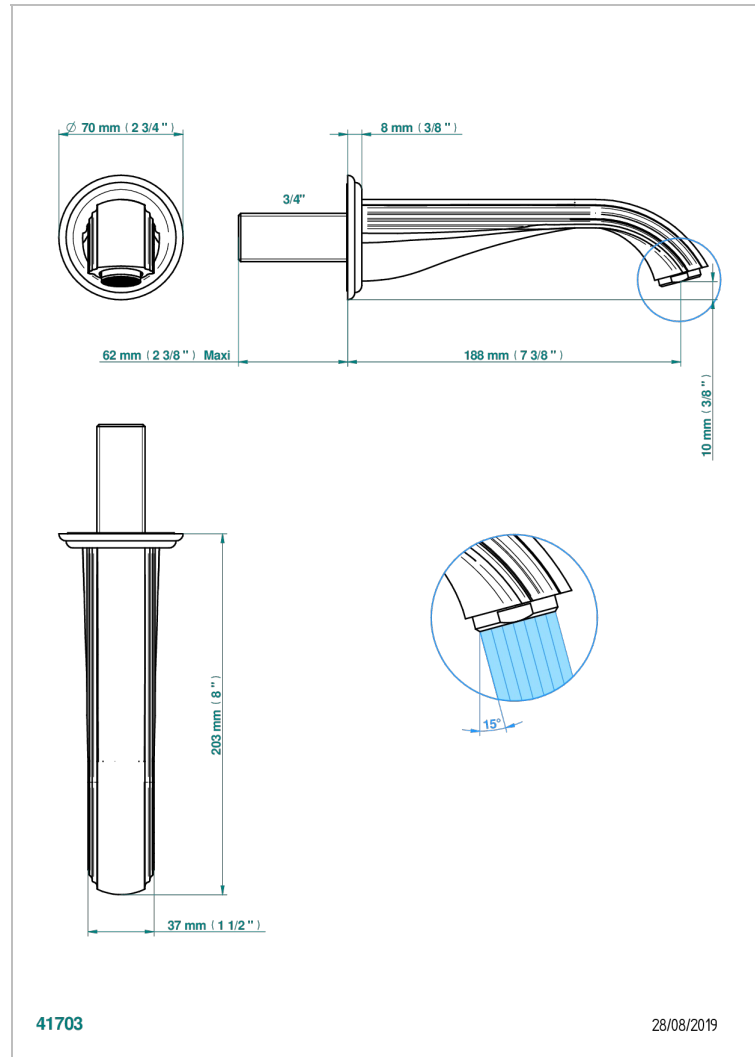

# MANDARINE CRISTALLIA DIAMANT

U1K-43GB

Bec de lavabo mural 3/4 sans té - bec goliath

THG<sup>®</sup>  
PARIS

41703

28/08/2019

## CARACTÉRISTIQUES

- Mandarine Cristallia Diamant
- Bec de lavabo mural 3/4 sans té - bec goliath