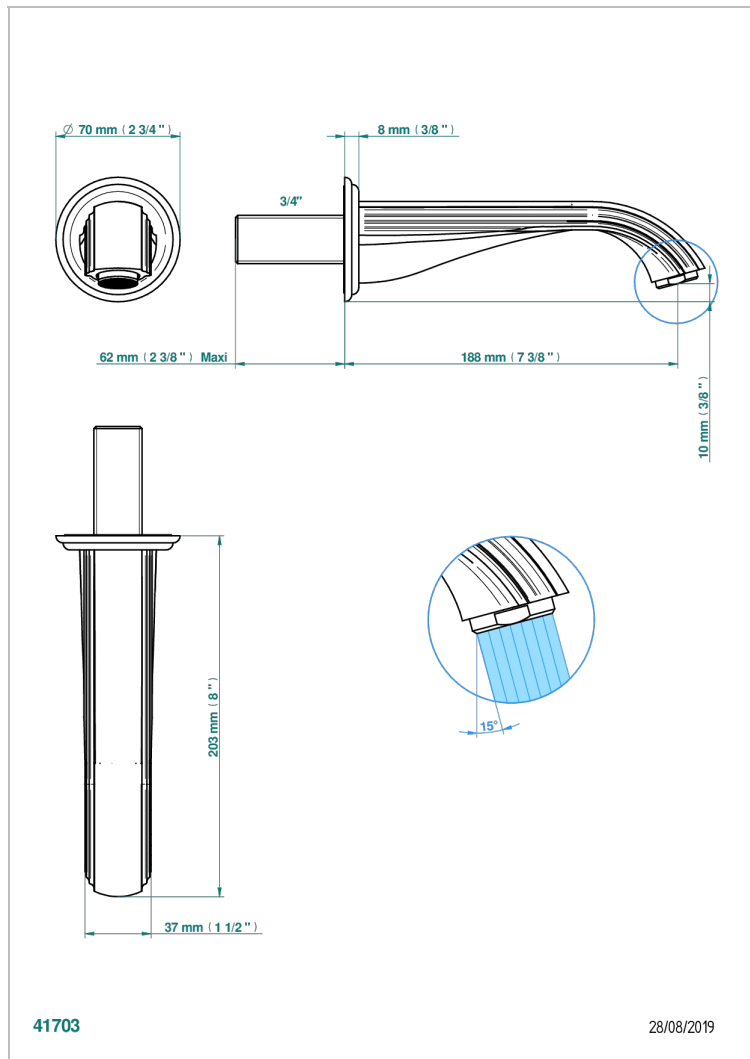

# MANDARINE CRISTALLIA DIAMANT

U1K-43GB

无T型管入墙式台盆喷嘴 - 大号

THG  
PARIS

## 特色

- Mandarine Cristallia Diamant
- 无T型管入墙式台盆喷嘴 - 大号

## 技术特征

- Recommandé : 3 bars (max. 5 bars) - Advised : 43,5 psi (max. 72 psi)
- 15 l/min à 3 bars (4 gpm at 43.5 psi)