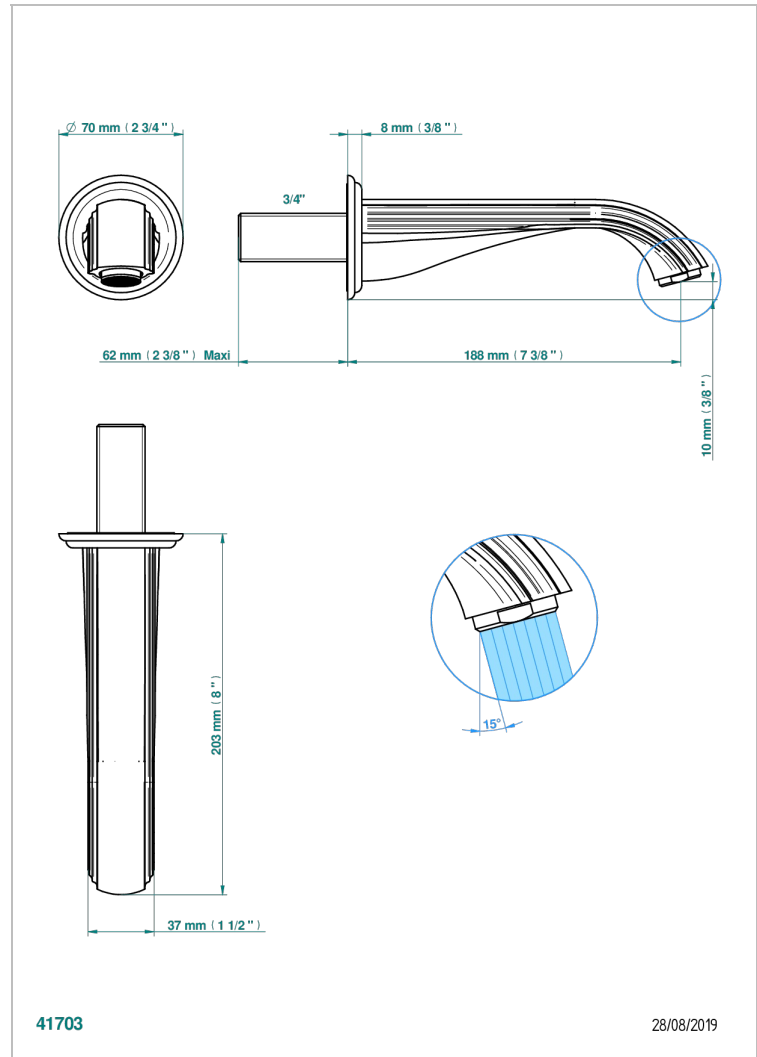

# MANDARINE CRISTAL CLAIR SATINE

U1E-43GB

Bec de lavabo mural 3/4 sans té - bec goliath

THG<sup>®</sup>  
PARIS

## CARACTÉRISTIQUES

- Mandarine Cristal clair satiné
- Bec de lavabo mural 3/4 sans té - bec goliath