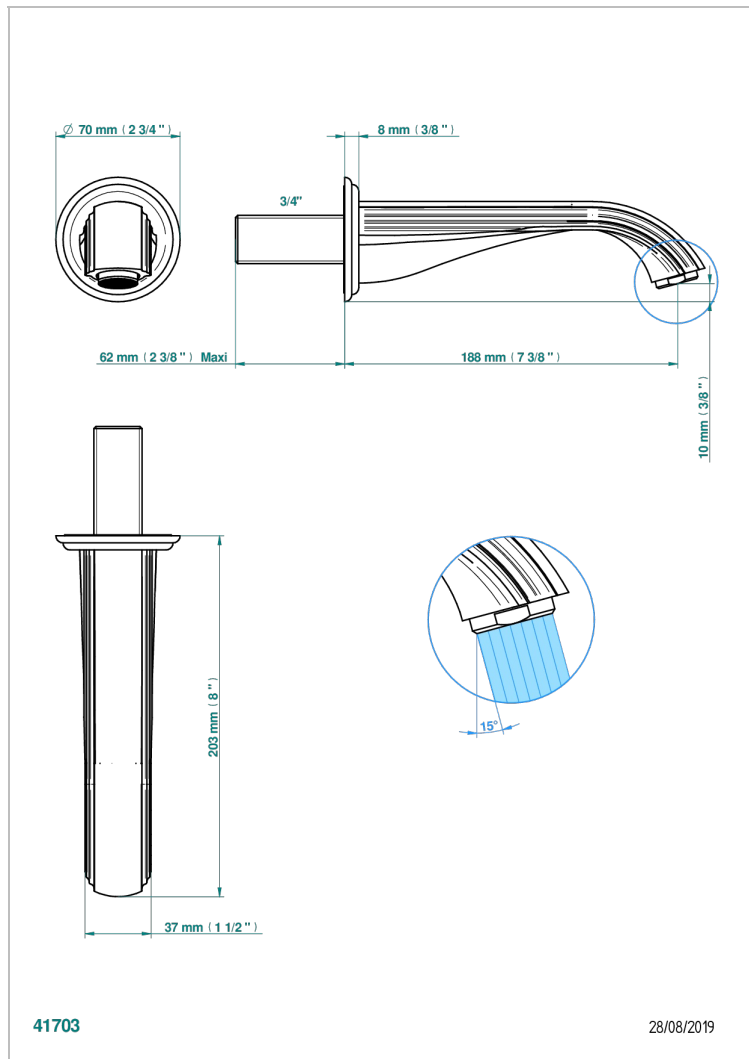

MANDARINE SATIN CRYSTAL

U1E-43GB

无T型管入墙式台盆喷嘴 - 大号

THG[®]
PARIS

特色

- Mandarin Satin crystal
- 无T型管入墙式台盆喷嘴 - 大号

技术特征

- Recommandé : 3 bars (max. 5 bars) - Advised : 43,5 psi (max. 72 psi)
- 15 l/min à 3 bars (4 gpm at 43.5 psi)

可选饰面

Black ceram - D30
Blush PVD - H62
Graphite PVD - H64
Matt Umber PVD - H67
Matt blush PVD - H60
Matt graphite PVD - H65

PVD哑光棕铜 - F34
PVD哑光金 - H53
PVD哑光铜 - H50
PVD哑光镍 - H56
PVD抛光铜 - H49
PVD棕铜 - F33

PVD金色 - H52
PVD镍 - H55
Umber PVD - H66
哑光复古铜 - H07
哑光浅金 - F31
哑光金 - F07

哑光铬 - C02
哑光镍 - C01
复古镍 - H28
抛光金 (24K金) - F01
抛光铬 - A02
抛光铬/抛光金 - G02

抛光镍 - B01
浅金 - F30
漆面铜 - D01