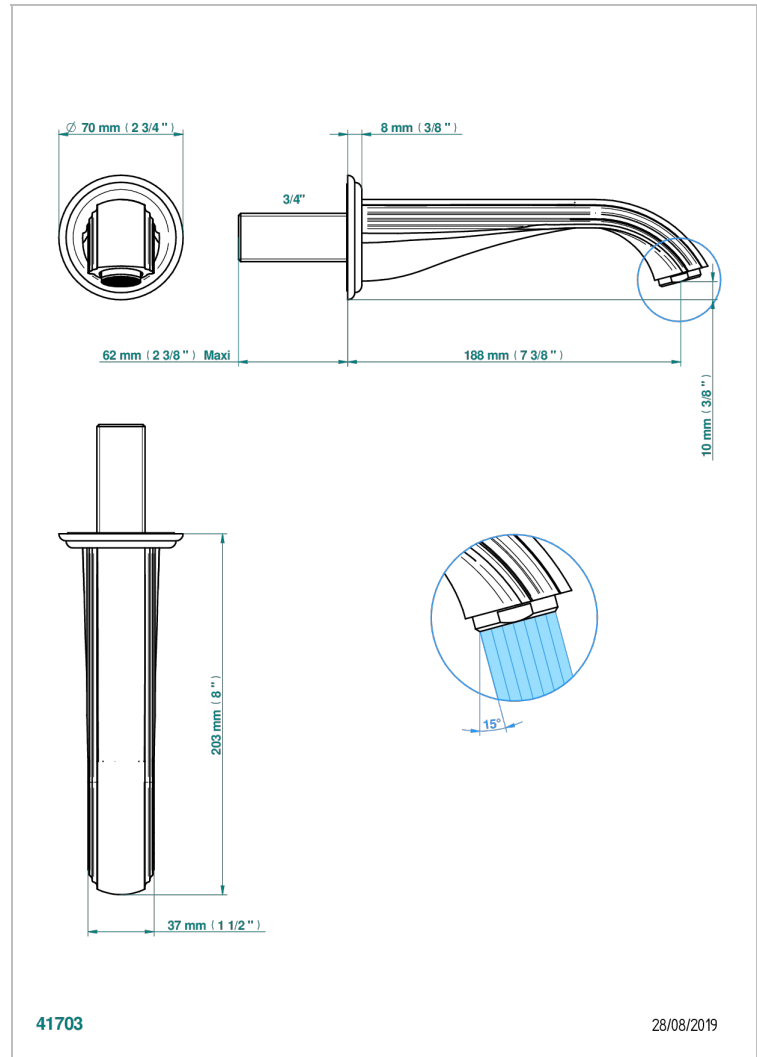

MANDARINE CRISTAL CLAIR

U1D-43GB

Bec de lavabo mural 3/4 sans té - bec goliath

THG[®]
PARIS

CARACTÉRISTIQUES

- Mandarine Cristal clair
- Bec de lavabo mural 3/4 sans té - bec goliath

SPÉCIFICATIONS TECHNIQUES

- Recommandé : 3 bars (max. 5 bars) - Advised : 43,5 psi (max. 72 psi)
- 15 l/min à 3 bars (4 gpm at 43.5 psi)

FINITIONS DISPONIBLES

Bronze clair - D01
Chromé - A02
Chromé / doré - G02
Chromé mat - C02
Doré brillant - F01
Doré mat - F07

Nickel brillant - B01
Nickel mat - C01
Noir mat céramique - D30
Or pâle - F30
Or pâle mat - F31
Pvd blush - H62

Pvd blush mat - H60
Pvd couleur bronze brown - F33
Pvd couleur bronze brown - mat - F34
Pvd couleur doré - H52
Pvd couleur doré mat - H53
Pvd couleur laiton - H49