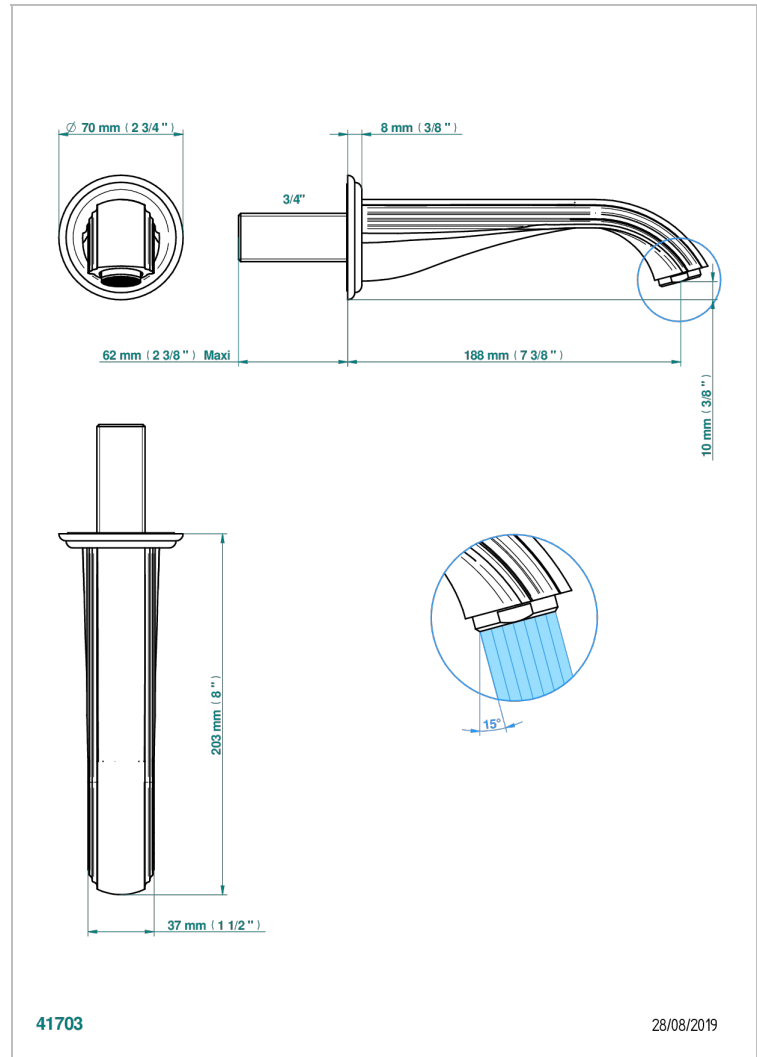

# MANDARINE CRISTAL CLAIR

U1D-43GB

Bec de lavabo mural 3/4 sans té - bec goliath

THG<sup>®</sup>  
PARIS

## CARACTÉRISTIQUES

- Mandarine Cristal clair
- Bec de lavabo mural 3/4 sans té - bec goliath