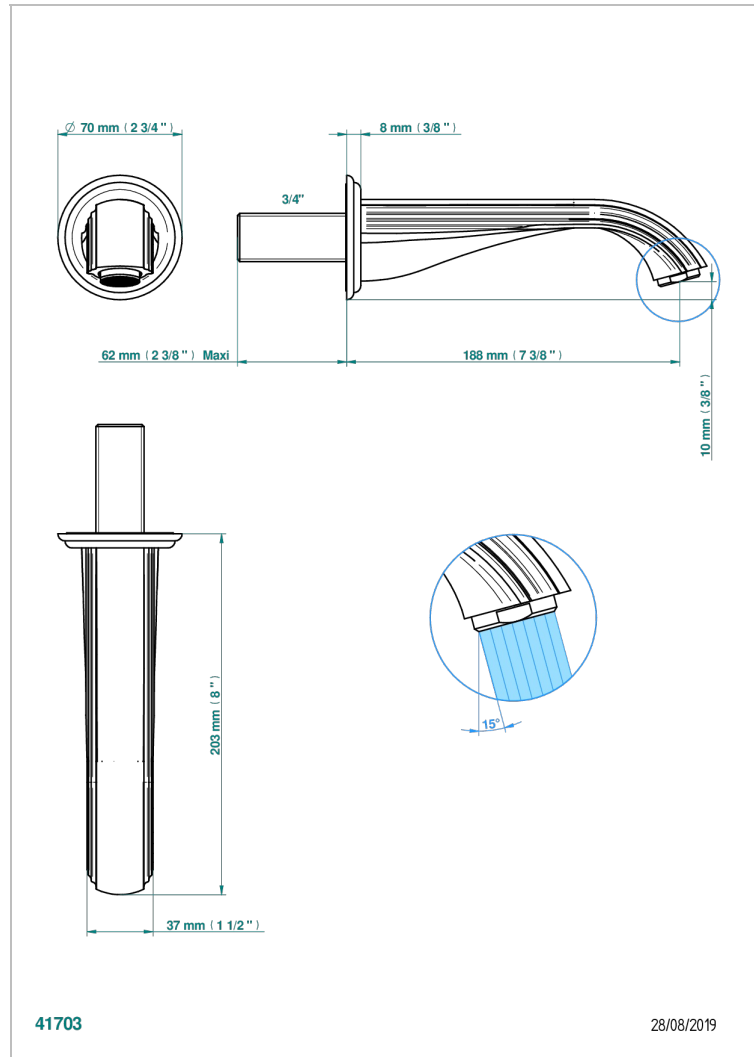

MANDARINE CO СВЕТЛЫМ ХРУСТАЛЕМ

U1D-43GB

Настенный кран для раковины среднего размера без Т-образного фиксатора

THG[®]
PARIS

ХАРАКТЕРИСТИКИ

- Mandarin со светлым хрусталём
- Настенный кран для раковины среднего размера без Т-образного фиксатора

ТЕХНИЧЕСКИЕ ХАРАКТЕРИСТИКИ

- Recommandé : 3 bars (max. 5 bars) - Advised : 43,5 psi (max. 72 psi)
- 15 l/min à 3 bars (4 gpm at 43.5 psi)

ДОСТУПНЫЕ ВАРИАНТЫ ПОКРЫТИЙ

Black ceram - D30
Blush PVD - H62
Graphite PVD - H64
Matt Umber PVD - H67
Matt blush PVD - H60
Matt graphite PVD - H65