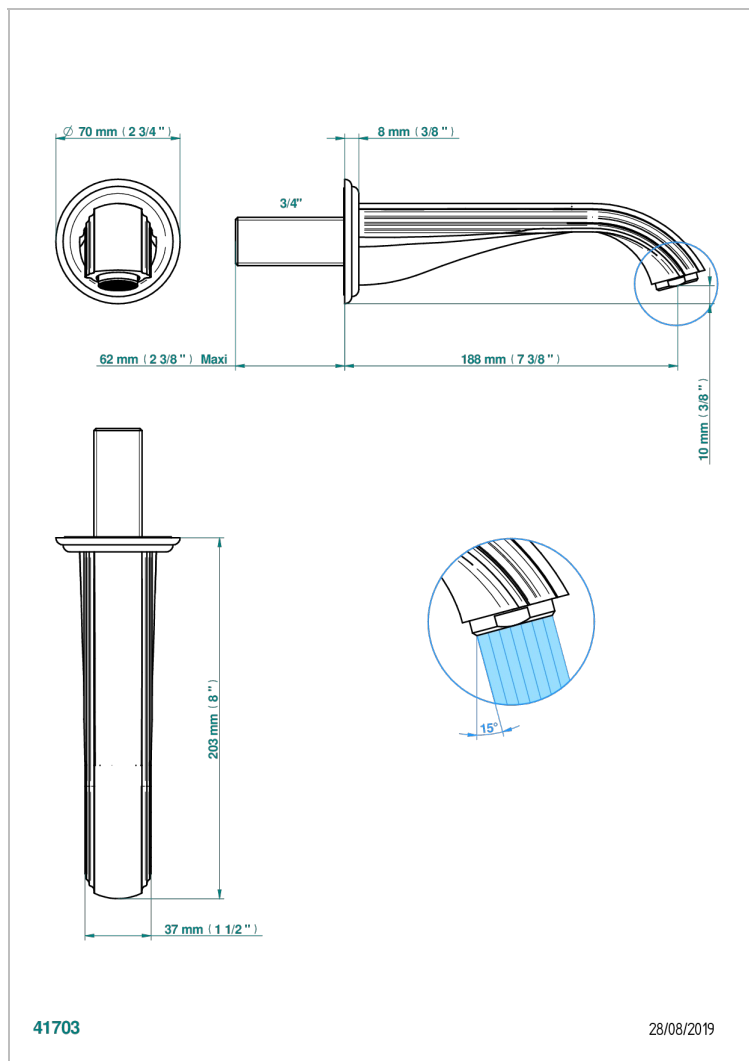

MANDARINE CLEAR CRYSTAL

U1D-43GB

无T型管入墙式台盆喷嘴 - 大号

THG[®]
PARIS

特色

- Mandarin Clear crystal
- 无T型管入墙式台盆喷嘴 - 大号

技术特征

- Recommandé : 3 bars (max. 5 bars) - Advised : 43,5 psi (max. 72 psi)
- 15 l/min à 3 bars (4 gpm at 43.5 psi)

可选饰面

Black ceram - D30
Blush PVD - H62
Graphite PVD - H64
Matt Umber PVD - H67
Matt blush PVD - H60
Matt graphite PVD - H65

PVD哑光棕铜 - F34
PVD哑光金 - H53
PVD哑光铜 - H50
PVD哑光镍 - H56
PVD抛光铜 - H49
PVD棕铜 - F33

PVD金色 - H52
PVD镍 - H55
Umber PVD - H66
哑光复古铜 - H07
哑光浅金 - F31
哑光金 - F07