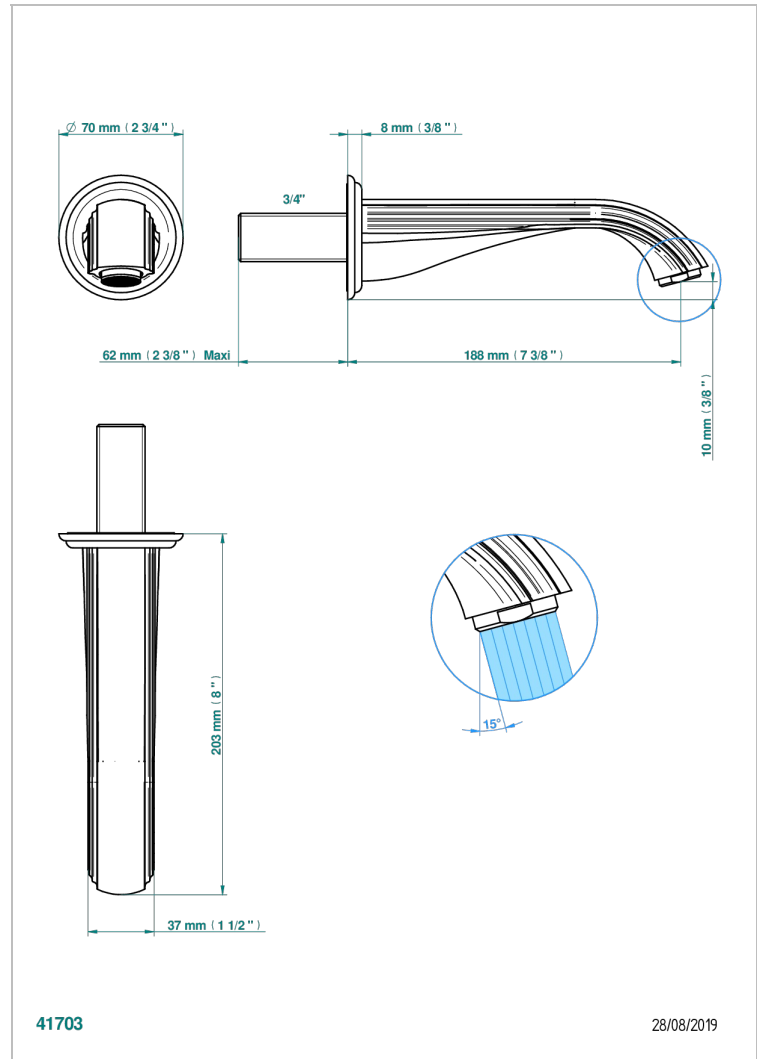

JAIPUR ONYX NOIR

A9C-43GB

Bec de lavabo mural 3/4 sans té - bec goliath

THG[®]
PARIS

CARACTÉRISTIQUES

- Jaipur Onyx noir
- Bec de lavabo mural 3/4 sans té - bec goliath

SPÉCIFICATIONS TECHNIQUES

- Recommandé : 3 bars (max. 5 bars) - Advised : 43,5 psi (max. 72 psi)
- 15 l/min à 3 bars (4 gpm at 43.5 psi)

FINITIONS DISPONIBLES

Bronze clair - D01
Chromé - A02
Chromé / doré - G02
Chromé mat - C02
Doré brillant - F01
Doré mat - F07

Nickel brillant - B01
Nickel mat - C01
Noir mat céramique - D30
Or pâle - F30
Or pâle mat - F31
Pvd blush - H62