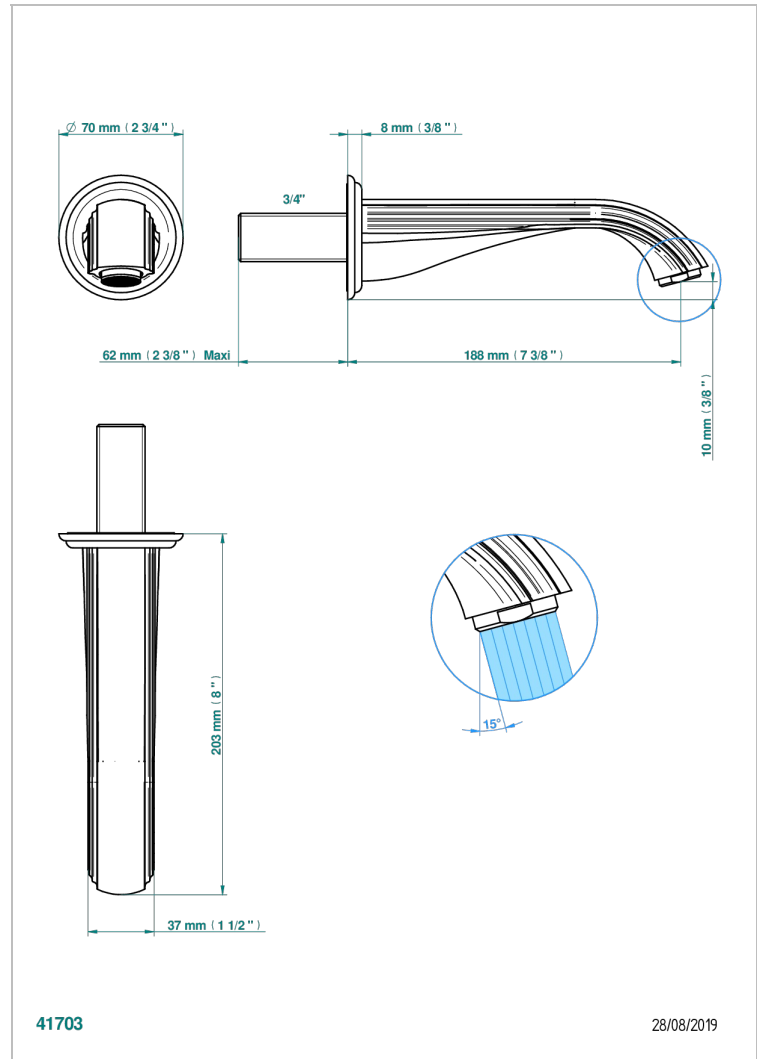

JAIPUR ONYX NOIR

A9C-43GB

Bec de lavabo mural 3/4 sans té - bec goliath

THG[®]
PARIS

41703

28/08/2019

CARACTÉRISTIQUES

- Jaipur Onyx noir
- Bec de lavabo mural 3/4 sans té - bec goliath

SPÉCIFICATIONS TECHNIQUES

- Recommandé : 3 bars (max. 5 bars) - Advised : 43,5 psi (max. 72 psi)
- 15 l/min à 3 bars (4 gpm at 43.5 psi)

FINITIONS DISPONIBLES

Bronze clair - D01
Chromé - A02
Chromé / doré - G02
Chromé mat - C02
Doré brillant - F01
Doré mat - F07

Nickel brillant - B01
Nickel mat - C01
Noir mat céramique - D30
Or pâle - F30
Or pâle mat - F31
Pvd blush - H62

Pvd blush mat - H60
Pvd couleur bronze brown - F33
Pvd couleur bronze brown - mat - F34
Pvd couleur doré - H52
Pvd couleur doré mat - H53
Pvd couleur laiton - H49