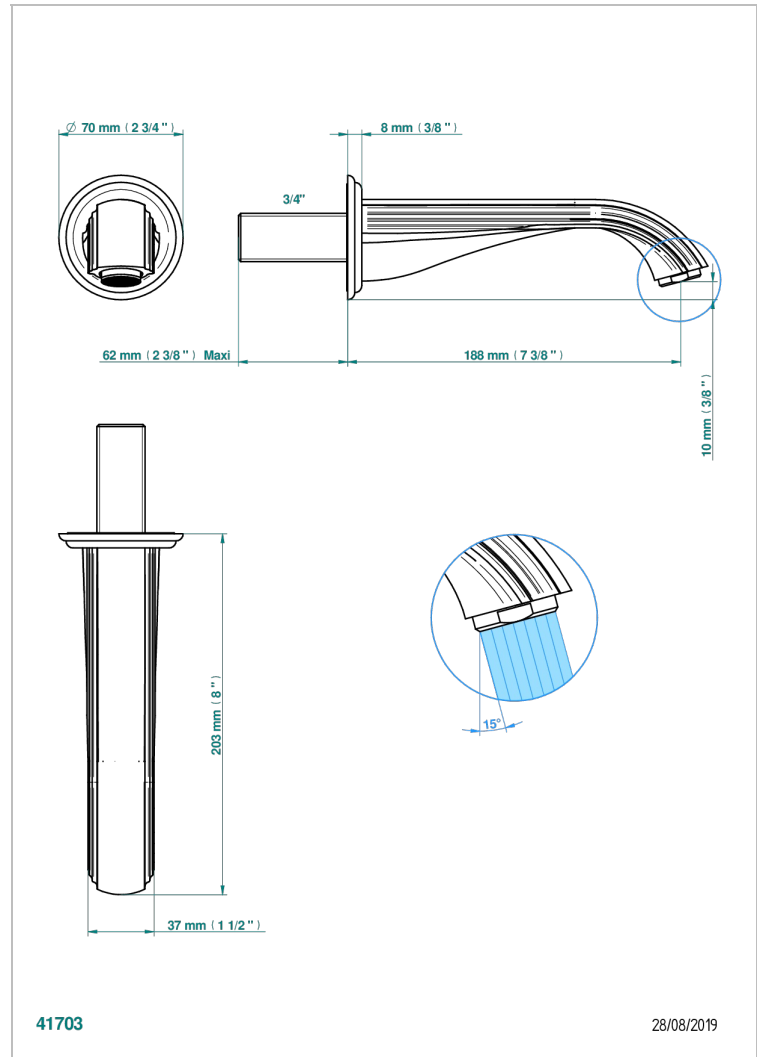

JAIPUR ONYX NOIR

A9C-43GB

Bec de lavabo mural 3/4 sans té - bec goliath

THG[®]
PARIS

41703

28/08/2019

CARACTÉRISTIQUES

- Jaipur Onyx noir
- Bec de lavabo mural 3/4 sans té - bec goliath

SPÉCIFICATIONS TECHNIQUES

- Recommandé : 3 bars (max. 5 bars) - Advised : 43,5 psi (max. 72 psi)
- 15 l/min à 3 bars (4 gpm at 43.5 psi)

FINITIONS DISPONIBLES

Bronze clair - D01
Chromé - A02
Chromé / doré - G02
Chromé mat - C02
Doré brillant - F01
Doré mat - F07

Nickel brillant - B01
Nickel mat - C01
Noir mat céramique - D30
Or pâle - F30
Or pâle mat - F31
Pvd blush - H62

Pvd blush mat - H60
Pvd couleur bronze brown - F33
Pvd couleur bronze brown - mat - F34
Pvd couleur doré - H52
Pvd couleur doré mat - H53
Pvd couleur laiton - H49