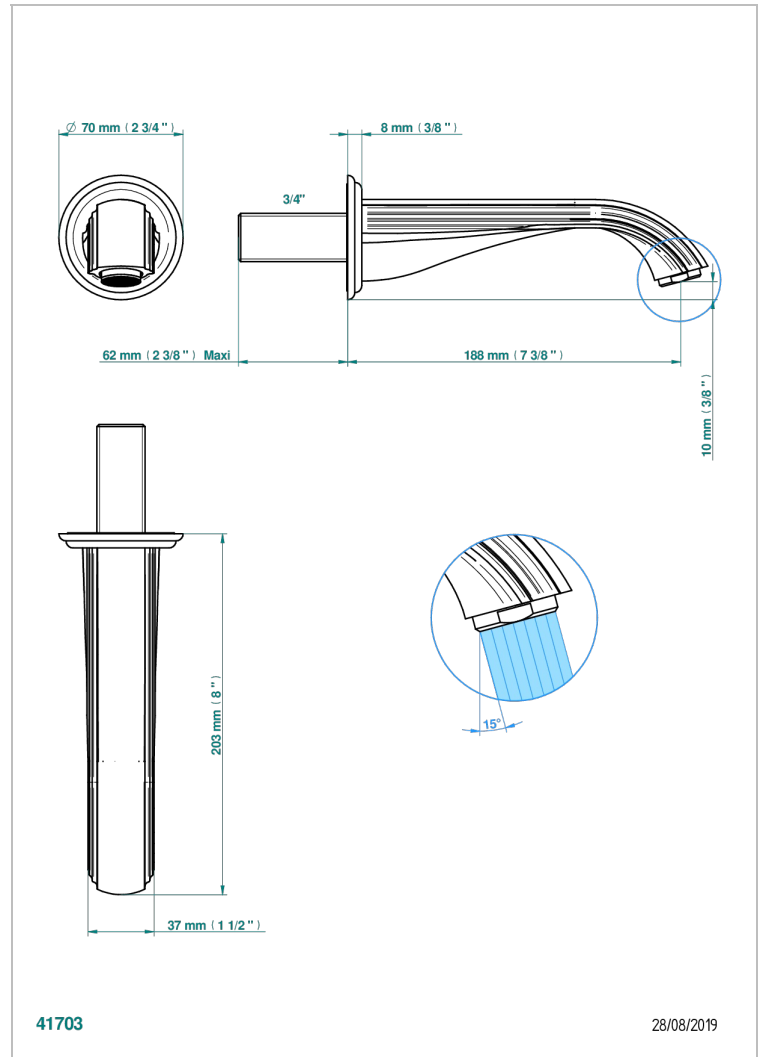

# JAIPUR CRISTAL SATINE

A9B-43GB

Bec de lavabo mural 3/4 sans té - bec goliath

THG<sup>®</sup>  
PARIS

## CARACTÉRISTIQUES

- Jaipur Cristal satiné
- Bec de lavabo mural 3/4 sans té - bec goliath