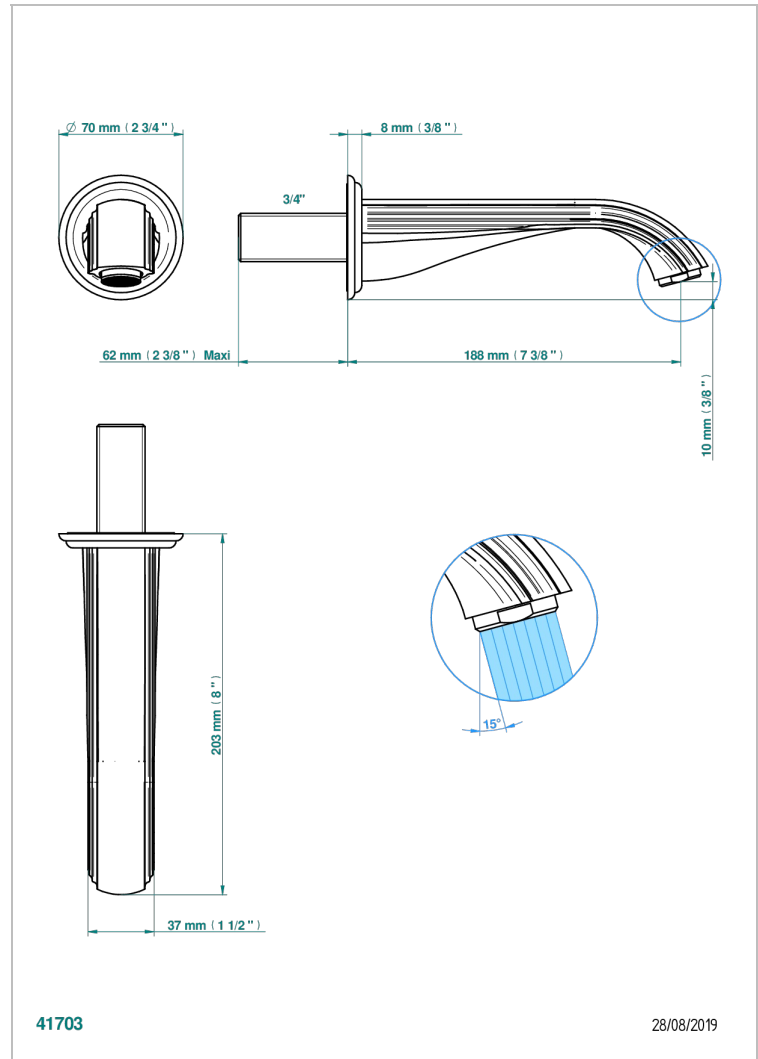

# VOGUE LAPIS LAZULI

A8S-43GB

Bec de lavabo mural 3/4 sans té - bec goliath

THG<sup>®</sup>  
PARIS

## CARACTÉRISTIQUES

- Vogue Lapis Lazuli
- Bec de lavabo mural 3/4 sans té - bec goliath