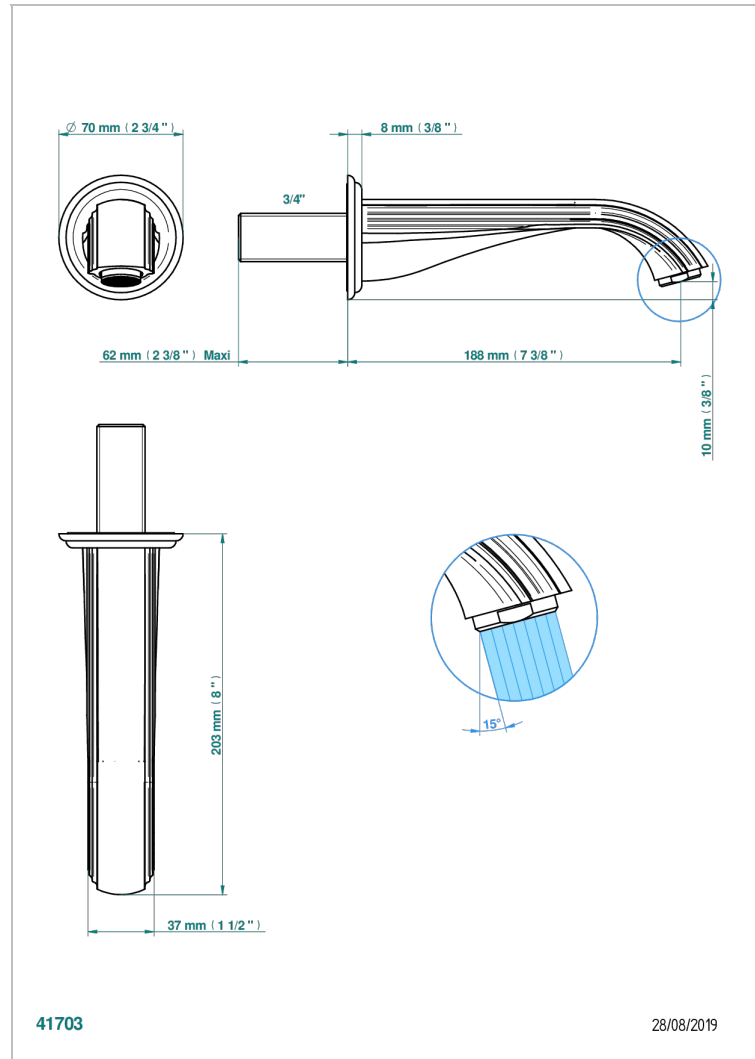

VOGUE С ЛАЗУРИТОМ

A8S-43GB

Настенный кран для раковины среднего размера без Т-образного фиксатора

THG[®]
PARIS

ХАРАКТЕРИСТИКИ

- Vogue с лазуритом
- Настенный кран для раковины среднего размера без Т-образного фиксатора

ТЕХНИЧЕСКИЕ ХАРАКТЕРИСТИКИ

- Recommandé : 3 bars (max. 5 bars) - Advised : 43,5 psi (max. 72 psi)
- 15 l/min à 3 bars (4 gpm at 43.5 psi)

ДОСТУПНЫЕ ВАРИАНТЫ ПОКРЫТИЙ

Black ceram - D30
Blush PVD - H62
Graphite PVD - H64
Matt Umber PVD - H67
Matt blush PVD - H60
Matt graphite PVD - H65

Umber PVD - H66
Бронза - D01
Золото - F01
Матовая красная старинная медь - H07
Матовое золото - F07
Матовое светлое золото - F31

Матовый никель - C01
Матовый хром - C02
Никель - B01
Покрытие PVD бронза - F33
Покрытие PVD золотистый цвет - H52
Покрытие PVD латунь - H49